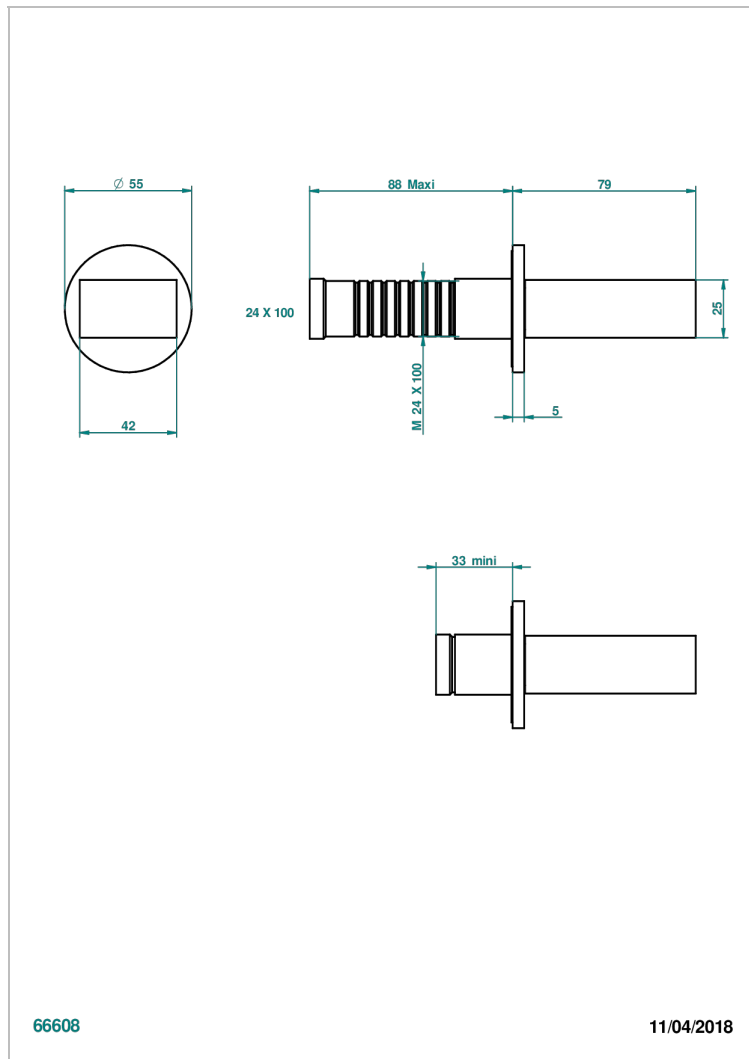

MONTAIGNE MARBRE GRAND ANTIQUE

G3R-30B

Маховик для встраиваемого в стену вентиля

THG®
PARIS

66608

11/04/2018

ХАРАКТЕРИСТИКИ

- Montaigne marbre Grand Antique
- Маховик для встраиваемого в стену вентиля

СВЯЗАННЫЕ ТОВАРНЫЕ ПОЗИЦИИ

- Ref. G00-30/CA Корпус вентиля 1/2" встраиваемый в стену для холодной воды
- Ref. G00-30/HA Корпус вентиля 1/2" встраиваемый в стену для горячей воды
- Ref. G00-32/CA Корпус вентиля 3/4" встраиваемый в стену для холодной воды
- Ref. G00-32/HA Корпус вентиля 3/4" встраиваемый в стену для горячей воды

ДОСТУПНЫЕ ВАРИАНТЫ ПОКРЫТИЙ

Blush PVD - H62
Graphite PVD - H64
Matt Umber PVD - H67
Matt blush PVD - H60
Matt graphite PVD - H65
Umber PVD - H66

Аранья (чёрный никель) - D24
Бронза - D01
Золото - F01
Матовая красная старинная медь - H07
Матовое золото - F07
Матовое светлое золото - F31

Матовый никель - C01
Матовый хром - C02
Никель - B01
Покрытие PVD бронза - F33
Покрытие PVD золотистый цвет - H52
Покрытие PVD латунь - H49

Покрытие PVD матовая бронза - F34
Покрытие PVD матовая латунь - H50
Покрытие PVD матовый золотистый - H53
Покрытие PVD матовый никель - H56
Покрытие PVD никель - H55
Розовое золото - F27

Сатинированное золото - F03
Сатинированный хром - C03
Светлое золото - F30
Серебро с родием - F18
Состаренный никель - H28
Старинное серебро - H03