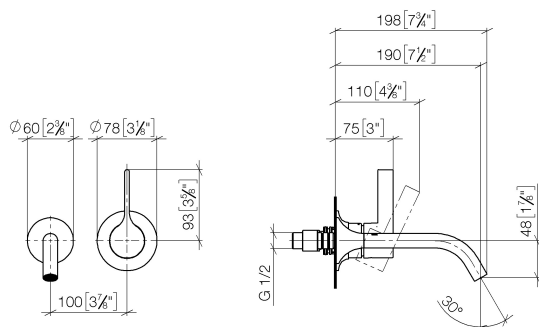

Умывальник - VAIA

Смеситель для умывальника однорычажный настенный без сливного гарнитура - латунь
 Артикульный номер: 36 860 809-28

- вылет 190 мм
- неподвижный излив
- круглая обогащенная воздухом струя
- диаметр отверстия под излив 37 мм
- диаметр отверстия, однорычажный смеситель 57 мм
- розетка для однорычажного смесителя Ø 78 мм
- розетка для излива Ø 60 мм
- расход макс. 5,7 л/мин
- не содержит свинца
- Группа смесителей согл. DIN 4109: 1
- (ADA)

латунь сатинированная

Для данного артикула требуются комплектующие.

размерный чертеж

mm [inches]

Все величины в мм / дюймах = мм x 0,0394