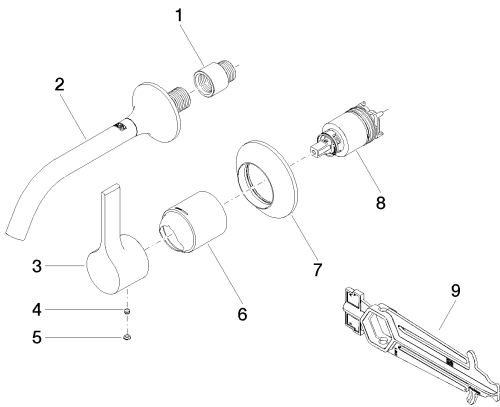

Другие поверхности по запросу (x-tra Service)

35 816 970 90

смеситель настенный
однорычажный скрытого
монтажа смеситель справа

35 860 970 90

смеситель настенный
однорычажный скрытого
монтажа смеситель справа

Умывальник - VAIA

Смеситель для умывальника однорычажный настенный без сливного гарнитура - латунь

Артикульный номер: 36 860 809-28

Спецификация запасных частей

№	Артикульный №	Наименование	Расходуемое кол-во
1	09 24 03 072 10 90	Удлинение 1/2" x 20 мм -	1
2	13 800 809-28	Излив для умывальника настенный без сливного гарнитура - латунь сатинированная	1
3	09 20 80 021-28	Ручка 45 x 39 x 116 мм - латунь сатинированная	1
4	09 31 11 063 90	Крепление M5 x 4 мм -	1
5	90 31 20 087 00-28	Покрытие Ø 7 x 2,1 мм - латунь сатинированная	1
6	09 11 02 288-28		1
7	90 27 80 012 00-28		1
8	90 15 05 064 01 90		1
9	09 30 09 064 90	Монтажный ключ 10 Nm -	1