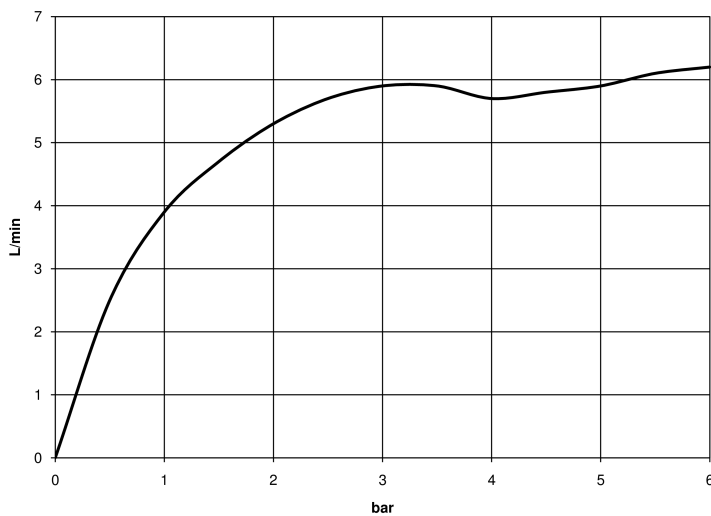

график расхода