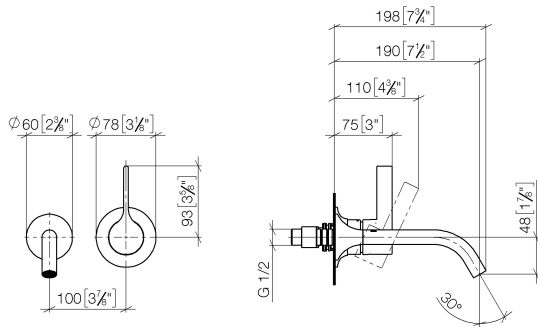

Умывальник - VAIA

Смеситель для умывальника однорычажный настенный без сливного гарнитура - латунь

Артикульный номер: 36 860 809-28

- вылет 190 мм
- неподвижный излив
- круглая обогащенная воздухом струя
- диаметр отверстия под излив 37 мм
- диаметр отверстия, однорычажный смеситель 57 мм
- розетка для однорычажного смесителя Ø 78 мм
- розетка для излива Ø 60 мм
- расход макс. 5,7 л/мин
- не содержит свинца
- Группа смесителей согл. DIN 4109: 1
- (ADA)

латунь сатинированная

Для данного артикула требуются комплектующие.

Умывальник - VAIA

Смеситель для умывальника однорычажный настенный без сливного гарнитура - латунь

Артикульный номер: 36 860 809-28

размерный чертёж

mm [inches]

Все величины в мм / дюймах = мм x 0,0394

график расхода

Умывальник - VAIA

Смеситель для умывальника однорычажный настенный без сливного гарнитура - латунь

Артикульный номер: 36 860 809-28

Другие варианты поверхностей