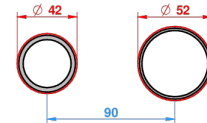

61097

15/01/2019

ХАРАКТЕРИСТИКИ

- Dean
- Trim only for wall mixer with complete handshower on hook

ДОСТУПНЫЕ ВАРИАНТЫ ПОКРЫТИЙ

Blush PVD - H62
Graphite PVD - H64
Matt Umber PVD - H67
Matt blush PVD - H60
Matt graphite PVD - H65
Umber PVD - H66

Аранья (чёрный никель) - D24
Бронза - D01
Золото - F01
Матовая красная старинная медь - H07
Матовое золото - F07
Матовое светлое золото - F31

Матовый никель - C01
Матовый хром - C02
Никель - B01
Покрытие PVD бронза - F33
Покрытие PVD золотистый цвет - H52
Покрытие PVD латунь - H49

Покрытие PVD матовая бронза - F34
Покрытие PVD матовая латунь - H50
Покрытие PVD матовый золотистый - H53
Покрытие PVD матовый никель - H56
Покрытие PVD никель - H55
Розовое золото - F27

Сатинированное золото - F03
Сатинированный хром - C03
Светлое золото - F30
Серебро с родием - F18
Состаренный никель - H28
Старинное серебро - H03