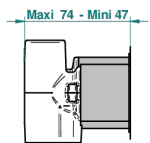

61097

15/01/2019

ХАРАКТЕРИСТИКИ

- Dean
- Trim only for wall mixer with complete handshower on hook

ДОСТУПНЫЕ ВАРИАНТЫ ПОКРЫТИЙ

Blush PVD - H62
Graphite PVD - H64
Matt Umber PVD - H67
Matt blush PVD - H60
Matt graphite PVD - H65
Umber PVD - H66

Аранья (чёрный никель) - D24
Бронза - D01
Золото - F01
Матовая красная старинная медь - H07
Матовое золото - F07
Матовое светлое золото - F31

Матовый никель - C01
Матовый хром - C02
Никель - B01
Покрытие PVD бронза - F33
Покрытие PVD золотистый цвет - H52
Покрытие PVD латунь - H49

Покрытие PVD матовая бронза - F34
Покрытие PVD матовая латунь - H50
Покрытие PVD матовый золотистый - H53
Покрытие PVD матовый никель - H56
Покрытие PVD никель - H55
Розовое золото - F27

Сатинированное золото - F03
Сатинированный хром - C03
Светлое золото - F30
Серебро с родием - F18
Состаренный никель - H28
Старинное серебро - H03