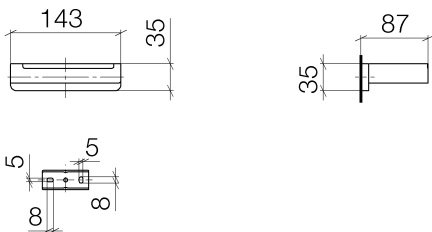

Унитаз - LULU

Держатель для рулона туалетной бумаги без крышки - хром

Артикульный номер: 83 500 710-00

- ширина 140 мм
- высота 35 мм
- вылет 87 мм

хром

размерный чертеж

Все величины в мм / дюймах = мм x 0,0394

Унитаз - LULU

Держатель для рулона туалетной бумаги без крышки - хром

Артикульный номер: 83 500 710-00

Унитаз - LULU

Держатель для рулона туалетной бумаги без крышки - хром

Артикульный номер: 83 500 710-00

Другие варианты поверхностей

платина матовая

83 500 710-06

Другие поверхности по запросу (x-tra Service)

Спецификация запасных частей

№	Артикульный №	Наименование	Расходуемое кол-во
1	05 17 20 718 00 90	Набор для крепления 30 x 70 x 5 мм -	1
2	90 30 30 059 00 90	Крепление М3 x 6 мм -	1
3	08 17 71 505-00	Держатель 143 x 35 x 10 мм - хром	1
4	04 31 11 112 00 90	Крепление М5 x 6 мм -	1
5	08 17 71 555-00	Держатель 143 x 25 x 77 мм - хром	1