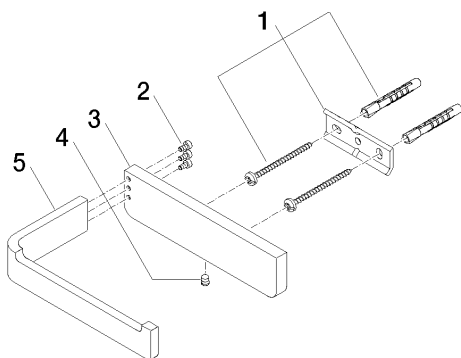

Другие варианты поверхностей

платина матовая

83 500 710-06

Другие поверхности по запросу (x-tra Service)

Спецификация запасных частей

№	Артикульный №	Наименование	Расходуемое кол-во
1	05 17 20 718 00 90	Набор для крепления 30 x 70 x 5 мм -	1
2	90 30 30 059 00 90	Крепление М3 x 6 мм -	1
3	08 17 71 505-00	Держатель 143 x 35 x 10 мм - хром	1
4	04 31 11 112 00 90	Крепление М5 x 6 мм -	1
5	08 17 71 555-00	Держатель 143 x 25 x 77 мм - хром	1