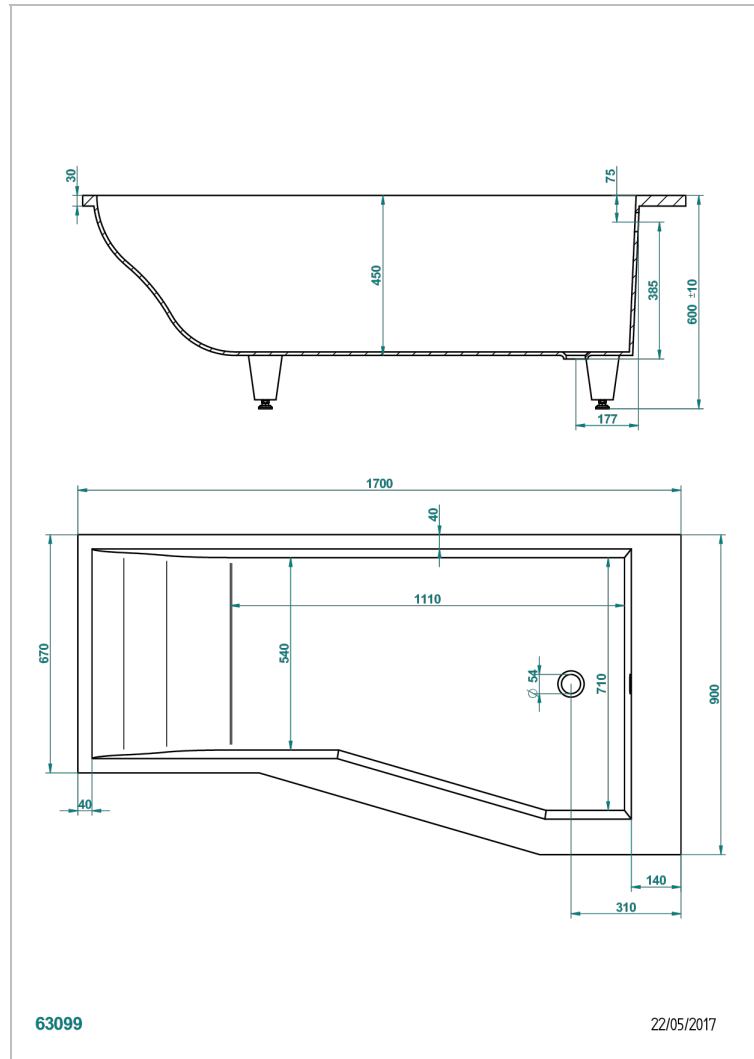

ВСТРАИВАЕМЫЕ ВАННЫ

B10-B506

THG[®]
PARIS

Встраиваемая ванна ASTRELLE DOUCHE 170 x 90 x 60 см, душ с правой стороны, без донного клапана

ХАРАКТЕРИСТИКИ

- Встраиваемые ванны
- Встраиваемая ванна ASTRELLE DOUCHE 170 x 90 x 60 см, душ с правой стороны, без донного клапана

СВЯЗАННЫЕ ТОВАРНЫЕ ПОЗИЦИИ

- Ref. G1T-3O2GM Перелив GEBERIT для ванны - европейская модель - большой размер регулируемая высота : от 165мм MAXI 580мм регулируемая выступающая часть : от 110мм MAXI 700мм- выпуск Ø 40 мм с стильной ручкой
- Ref. B12-K12A Джакузи с 12 аэромассажными форсунками
- Ref. B12-K12H Джакузи с 12 гидромассажными форсунками
- Ref. B12-K12H12A Système balnéothérapie, combiné 12 jets hydrobain et 12 jets aérobain
- Ref. B12-K110 Система дезинфекции со сменным блоком 1 литр
- Ref. B12-K112 Опция Bluetooth
- Ref. B12-K102AB Система хромотерапии с 2 светодиодами для гидромассажной ванны
- Ref. B16-P100 Квадратный подголовник 30 x 30 см, белый
- Ref. B16-P103 Цилиндрический подголовник 1/2 13 см x 26 см, белый
- Ref. B16-P104 Подголовник из полиуретанового геля 30 x 12 см, высота 4 см, белый
- Ref. B16-P105 Подголовник из полиуретанового геля 38.5 x 21 см, высота 2 см, белый
- Ref. B16-P106 Подголовник из полиуретанового геля 30 x 7 см, высота 2 см, белый
- Ref. B16-P107 Подголовник из полиуретанового геля 35 x 40 см, высота 5,5 см, белый
- Ref. B16-K111 Filling system by water blade