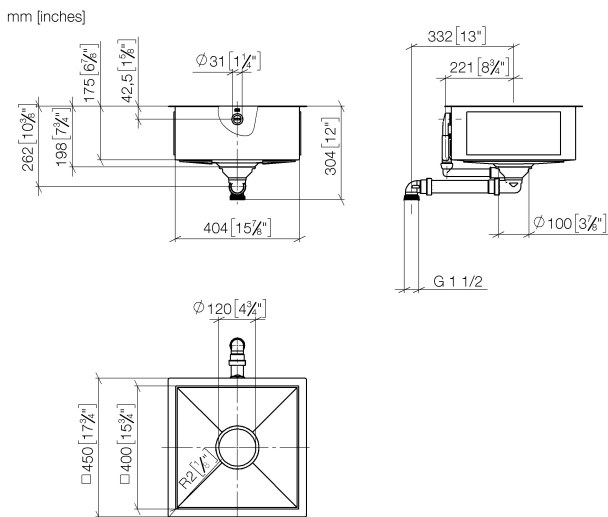

Кухня - Кухонные раковины из глазурованной стали
одинарная мойка - черный матовый
Артикульный номер: 38 400 002-71

- под столешницу
- 400 x 400 мм
- глубина умывальника 175 мм
- Умывальник и крышка излива из глазурованной стали
- 3 1/2" вентиль решетчатой корзины, запирающийся
- вместе с гарнитуром слив-перелив
- Набор для крепления
- подходит для шкафов под умывальник 450 мм
- радиус 2 мм
- Не подходит для вариантов с переключением донного клапана.
- Нет в наличии в США и Канаде вследствие локальных требований. Для более подробной консультации свяжитесь с нами напрямую.

черный матовый

размерный чертеж

Все величины в мм / дюймах = мм x 0,0394