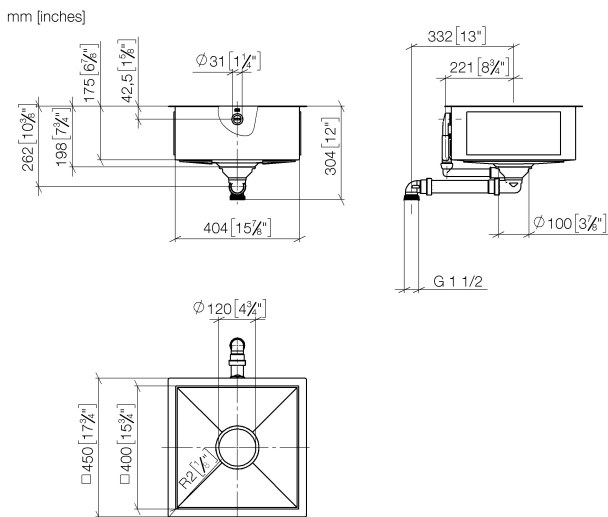

Кухня - Кухонные раковины из глазурованной стали
 одинарная мойка - черный матовый
 Артикульный номер: 38 400 002-71

- под столешницу
- 400 x 400 мм
- глубина умывальника 175 мм
- Умывальник и крышка излива из глазурованной стали
- 3 1/2" вентиль решетчатой корзины, запирающийся
- вместе с гарнитуром слив-перелив
- Набор для крепления
- подходит для шкафов под умывальник 450 мм
- радиус 2 мм
- Не подходит для вариантов с переключением донного клапана.
- Нет в наличии в США и Канаде вследствие локальных требований. Для более подробной консультации свяжитесь с нами напрямую.

черный матовый

размерный чертеж

Все величины в мм / дюймах = мм x 0,0394

Кухня - Кухонные раковины из глазурованной стали
одинарная мойка - черный матовый
Артикульный номер: 38 400 002-71

Кухня - Кухонные раковины из глазурованной стали
одинарная мойка - черный матовый
Артикульный номер: 38 400 002-71