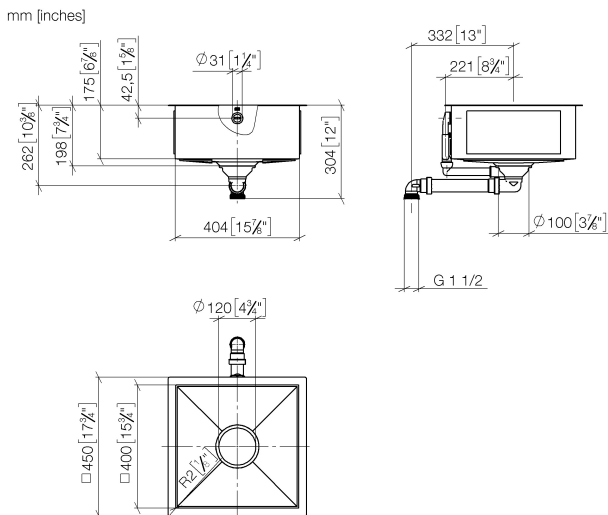

Кухня - Кухонные раковины из глазурованной стали  
 одинарная мойка - черный матовый  
 Артикульный номер: 38 400 002-71

- под столешницу
- 400 x 400 мм
- глубина умывальника 175 мм
- Умывальник и крышка излива из глазурованной стали
- 3 1/2" вентиль решетчатой корзины, запирающийся
- вместе с гарнитуром слив-перелив
- Набор для крепления
- подходит для шкафов под умывальник 450 мм
- радиус 2 мм
- Не подходит для вариантов с переключением донного клапана.
- Нет в наличии в США и Канаде вследствие локальных требований. Для более подробной консультации свяжитесь с нами напрямую.

черный матовый

размерный чертеж

Кухня - Кухонные раковины из глазурованной стали  
одинарная мойка - черный матовый  
Артикульный номер: 38 400 002-71

Все величины в мм / дюймах = мм x 0,0394

Кухня - Кухонные раковины из глазурованной стали  
 одинарная мойка - черный матовый  
 Артикульный номер: 38 400 002-71