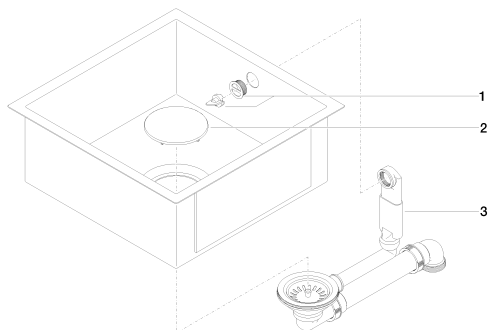

Кухня - Кухонные раковины из глазурованной стали
одинарная мойка - черный матовый
Артикульный номер: 38 400 002-71

Другие варианты поверхностей

Другие поверхности по запросу (x-tra Service)

Спецификация запасных частей

№	Артикульный №	Наименование	Расходуемое кол-во
1	90 11 01 210 01-71		1
2	90 11 01 185 00-71	Покрытие - черный матовый	1
3	90 11 01 210 00 90	Сливной гарнитур -	1