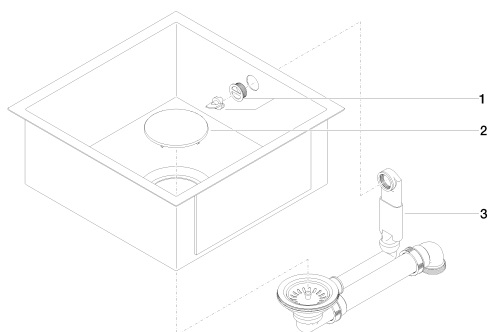

Кухня - Кухонные раковины из глазурованной стали
 одинарная мойка - черный матовый
 Артикульный номер: 38 400 002-71

Спецификация запасных частей

№	Артикульный №	Наименование	Расходуемое кол-во
1	90 11 01 210 01-71		1
2	90 11 01 185 00-71	Покрытие - черный матовый	1
3	90 11 01 210 00 90	Сливной гарнитур -	1