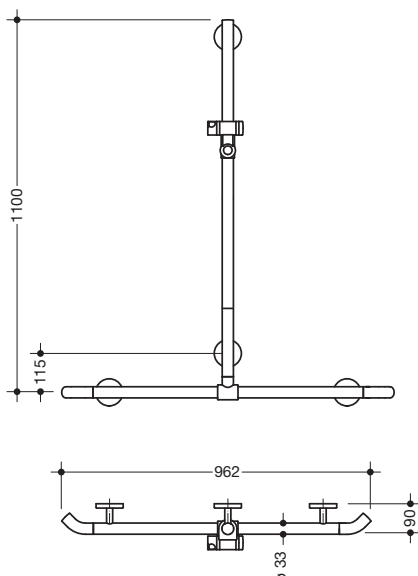

Abmessungen in mm

Farben

Basisfarbe

Alternative Farben

Basisfarbe

Stangen

Technische Änderungen vorbehalten, 15.08.2019

HEWI Heinrich Wilke GmbH
Postfach 1260
D-34442 Bad Arolsen

Telefon: +49 5691 82-0
Telefax: +49 5691 82-319

info@hewi.de
www.hewi.com