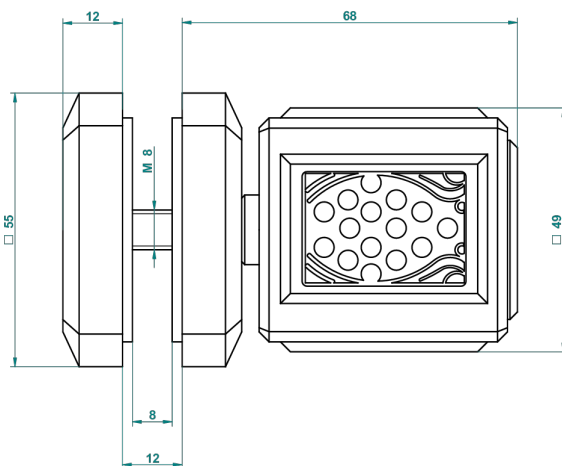

# МЕТРОПОЛИС С ЧЕРНЫМ ХРУСТАЛЕМ

A2L-639V

Ручка большая

THG<sup>®</sup>  
PARIS

38843

20/12/2016

## ХАРАКТЕРИСТИКИ

- Metropolis с чёрным хрусталём
- Ручка большая