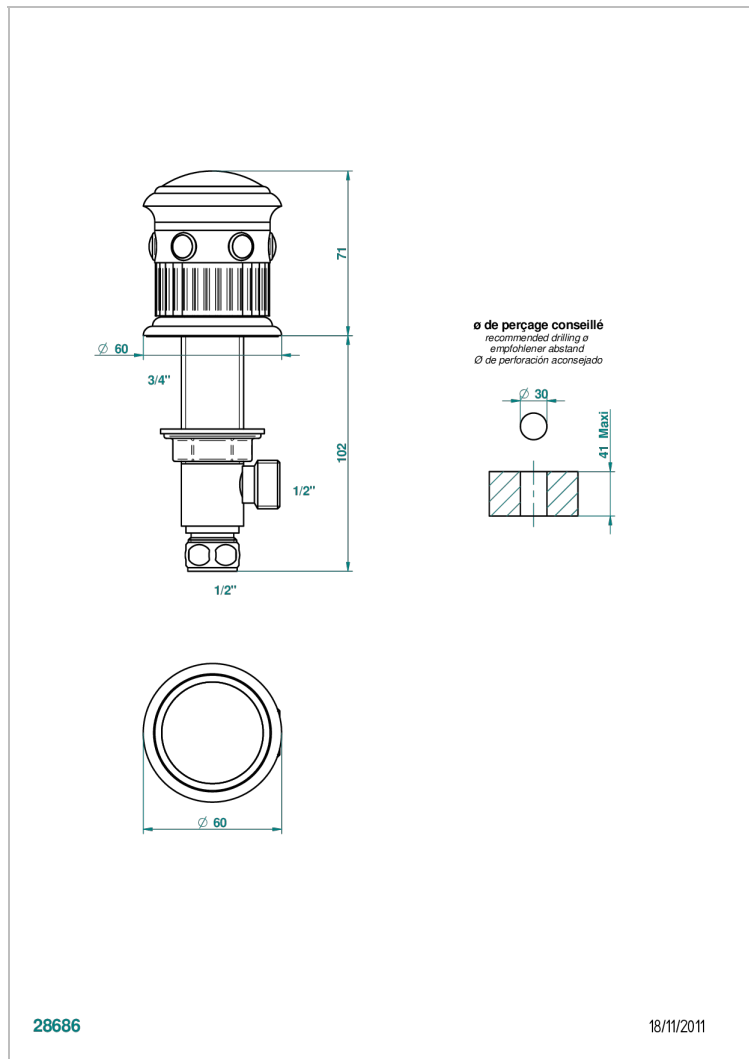

# TROCADERO С ЛАЗУРИТОМ

U7B-35

Вентиль 1/2", устанавливаемый на борту

THG<sup>®</sup>  
PARIS

## ХАРАКТЕРИСТИКИ

- Trocadéro с лазуритом
- Вентиль 1/2", устанавливаемый на борту