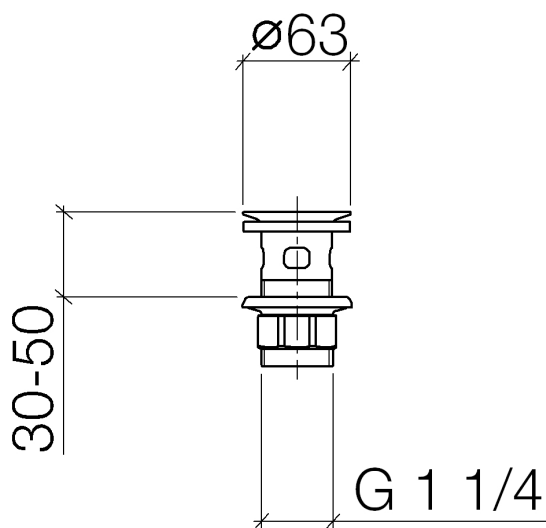

Умывальник - Различные серии
Донный клапан сетчатый 1 1/4" - платина матовая
Артикульный номер: 10 105 970-06

- Только для умывальника с переливным устройством.

платина матовая

размерный чертеж

Все величины в мм / дюймах = мм x 0,0394

Умывальник - Различные серии

Донный клапан сетчатый 1 1/4" - платина матовая

Артикульный номер: 10 105 970-06

Умывальник - Различные серии
 Донный клапан сетчатый 1 1/4" - платина матовая
 Артикульный номер: 10 105 970-06

Другие поверхности по запросу (x-tra Service)

Спецификация запасных частей

№	Артикульный №	Наименование	Расходуемое кол-во
1	09 11 01 027-06	бокал 1 1/4" - платина матовая	1
2	09 14 05 039 90	Прокладка 43,5 x 62 x 6 мм -	1
3	09 14 03 025 90	Прокладка Ø 64 x 6 мм -	1
4	09 23 10 020-06	Крепление Ø 60 x 36,5 мм - платина матовая	1