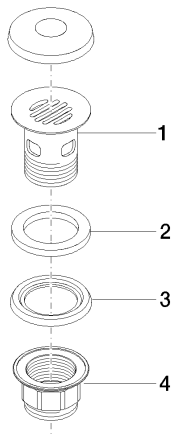

Умывальник - Различные серии
Донный клапан сетчатый 1 1/4" - платина матовая
Артикульный номер: 10 105 970-06

- Только для умывальника с переливным устройством.

платина матовая

размерный чертеж

Все величины в мм / дюймах = мм x 0,0394

Другие поверхности по запросу (x-tra Service)

Спецификация запасных частей

№	Артикульный №	Наименование	Расходуемое кол-во
1	09 11 01 027-06	бокал 1 1/4" - платина матовая	1
2	09 14 05 039 90	Прокладка 43,5 x 62 x 6 мм -	1
3	09 14 03 025 90	Прокладка Ø 64 x 6 мм -	1
4	09 23 10 020-06	Крепление Ø 60 x 36,5 мм - платина матовая	1