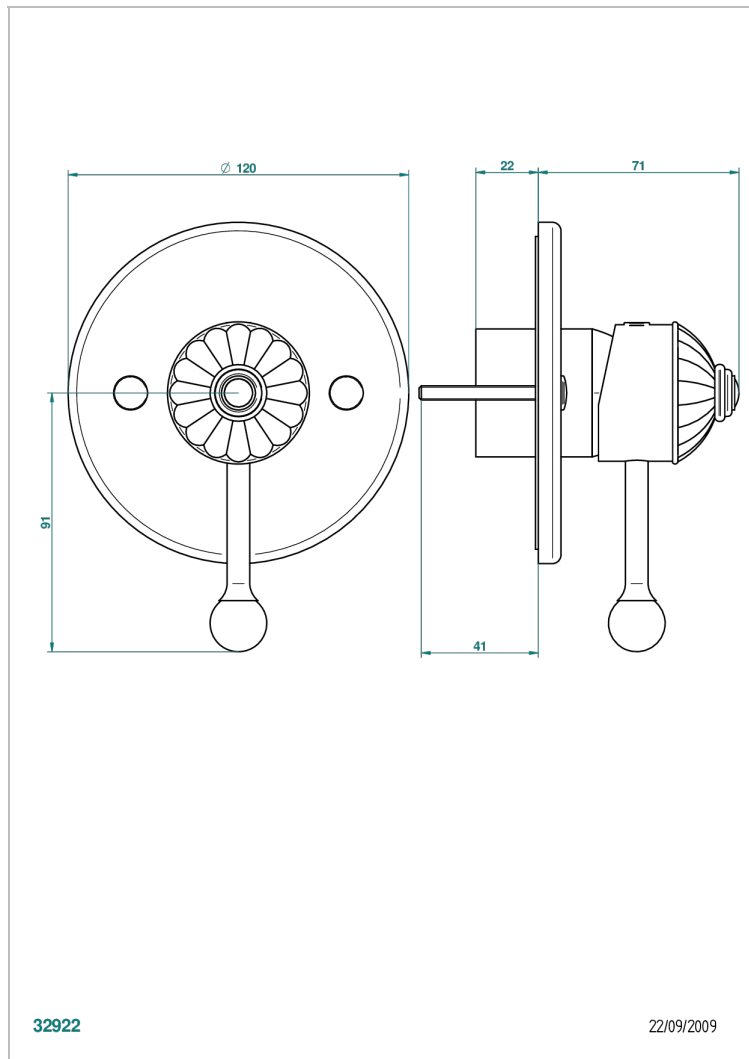

# AMBOISE C МАЛАХИТОМ

A1J-6540B

THG  
PARIS

Внешняя часть смесителя для душа однорычажного встраиваемого в стену 06540

32922

22/09/2009

## ХАРАКТЕРИСТИКИ

- Amboise с малахитом
- Внешняя часть смесителя для душа однорычажного встраиваемого в стену 06540

## СВЯЗАННЫЕ ТОВАРНЫЕ ПОЗИЦИИ

- Ref. G00-6540A Внутренняя часть смесителя для душа однорычажного встраиваемого в стену 06540 - 2 входа 1/2" -1 выход 1/2"