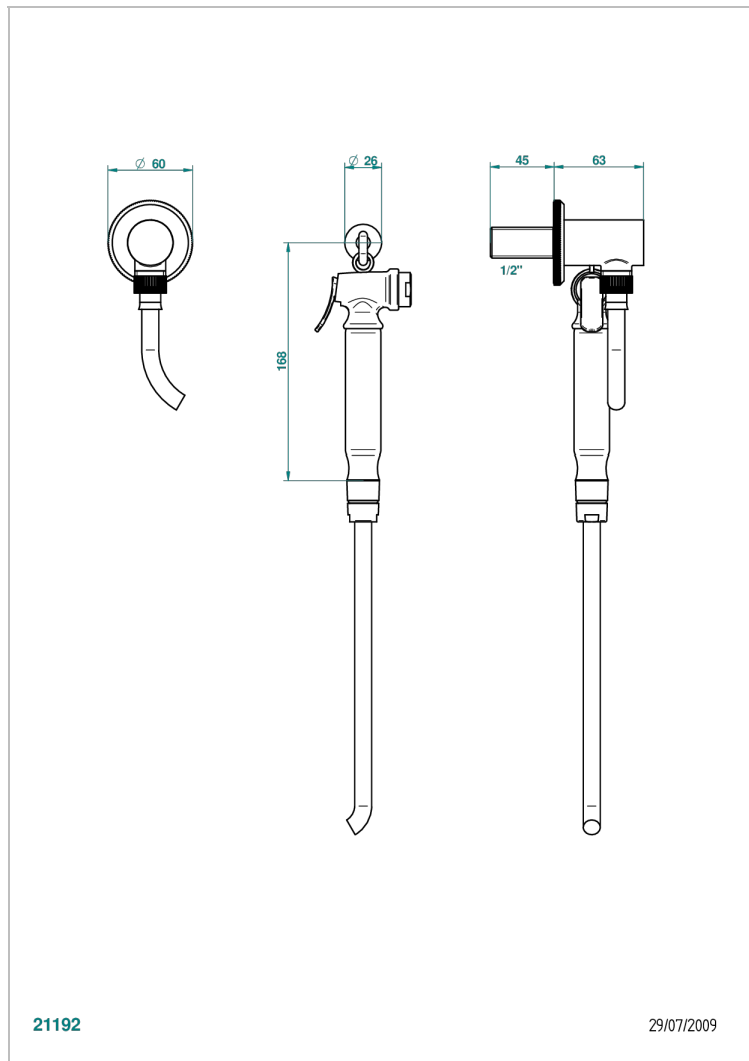

Душ гигиенический: 1.25 м шланг, крючок, вывод для душа и лейка с клапаном (возможны только следующие покрытия A02, B01,C01, D03, E02, F01, G01,G02)

21192

29/07/2009

ХАРАКТЕРИСТИКИ

- Art Déco
- Душ гигиенический: 1.25 м шланг, крючок, вывод для душа и лейка с клапаном (возможны только следующие покрытия A02, B01,C01, D03, E02, F01, G01,G02)

ТЕХНИЧЕСКИЕ ХАРАКТЕРИСТИКИ

- Recommandé : 3 bars (max. 5 bars) - Advised : 43,5 psi (max. 72 psi)
- 9,5 l/min à 3 bars (2.5 gpm at 43.5 psi)

ДОСТУПНЫЕ ВАРИАНТЫ ПОКРЫТИЙ

- Золото - F01
- Матовый никель - C01
- Никель - B01
- Хром - A02
- Хром/золото - G02