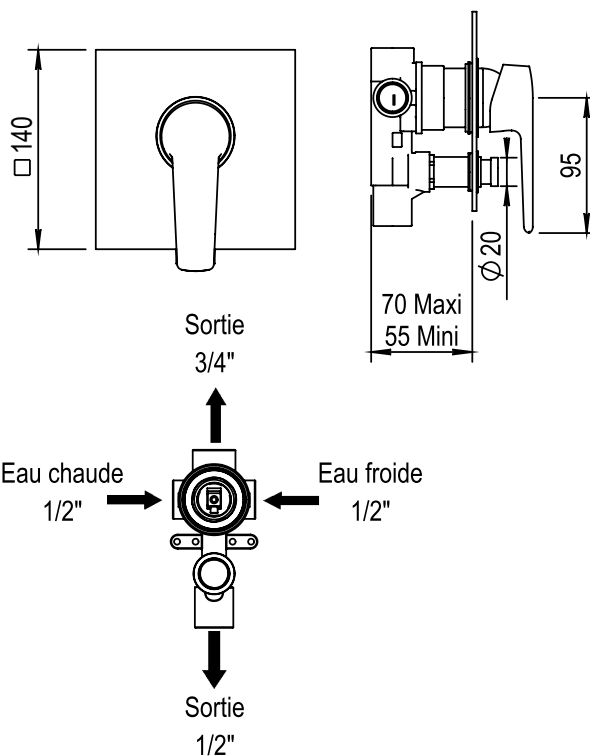

Réf. **48.701**

Mitigeur douche mural complet à encastrer avec inverseur

CARACTÉRISTIQUES

Mitigeur douche mural complet à encastrer avec inverseur - débit indicatif à 3 bars : 25 L/mm sortie bain et 16 L/mm sortie douche

Concealed wall mounted shower mixer with diverter - indicate flow rate at 3 bar : 25 L/mm bath outlet and 16 L/mm shower outlet

FINITION USUELLE

FINITIONS DÉCORATIONS

FINITIONS SPÉCIALES

FINITIONS PVD