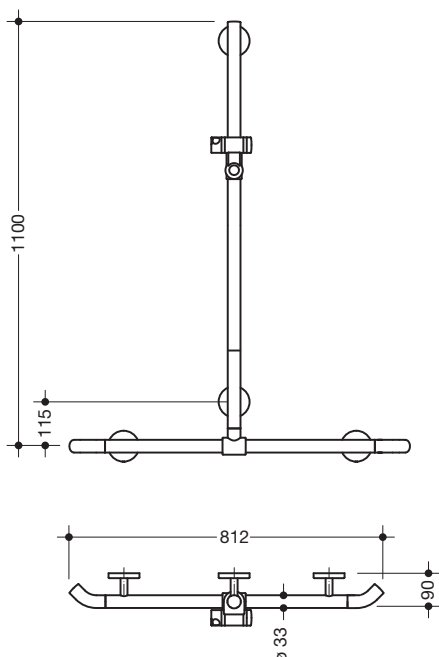

Produktdatenblatt
Duschhandlauf mit verschiebbarer
Brausehalterstange 950.35.42090

HEWI

Abbildung ähnlich

Duschhandlauf mit verschiebbarer Brausehalterstange 950.35.42090

- senkrecht und waagrecht angeordnete, im rechten Winkel verbundene Stangen mit Brausehalter
- mit zur Wand zeigenden 45° Endbögen
- mit seitlich (zur Montage) verschiebbarer senkrechter Brausehalterstange
- Dusch-, Wannenhandlauf aus hochwertigem Polyamid in den HEWI Farben 98 (Signalweiß) oder 99 (Reinweiß)
- Brausehalter mit schwarz gekennzeichnetem Griffbereich
- mit durchgehendem, korrosionsgeschütztem Stahlkern
- senkrechte Länge 1100 mm, waagrechte Länge 812 mm
- 90 mm tief, Stangendurchmesser 33 mm
- Wandanbindung mit gerade zur Wand ausgeführten filigranen Stützen (Durchmesser 18 mm) und flachen Rosetten
- Rosettendurchmesser 80 mm, Kappenhöhe 13 mm
- Brausehalter kann stufenlos geneigt und nach Ziehen oder Drücken eines großflächigen Hebels in der Höhe verstellt werden
- konische Aufnahme am Brausehalter erleichtert das Einhängen der Handbrause
- geeignet für Handbrausen verschiedener Hersteller
- einfache Montage durch einzeln montierbare Befestigungsplatten aus hochwertigem Edelstahl zum Einhängen des Dusch-, Wannenhandlaufs
- geeignet für HEWI Einhängesitze 950.51...10..., 950.51...11..., 802.51...11..., 802.51...12... und 801.51...100
- inklusive korrosionsfreiem HEWI Befestigungsmaterial

Abmessungen in mm

Farben

Basisfarbe

Alternative Farben

Basisfarbe

Stangen

Technische Änderungen vorbehalten, 15.08.2019

HEWI Heinrich Wilke GmbH
Postfach 1260
D-34442 Bad Arolsen