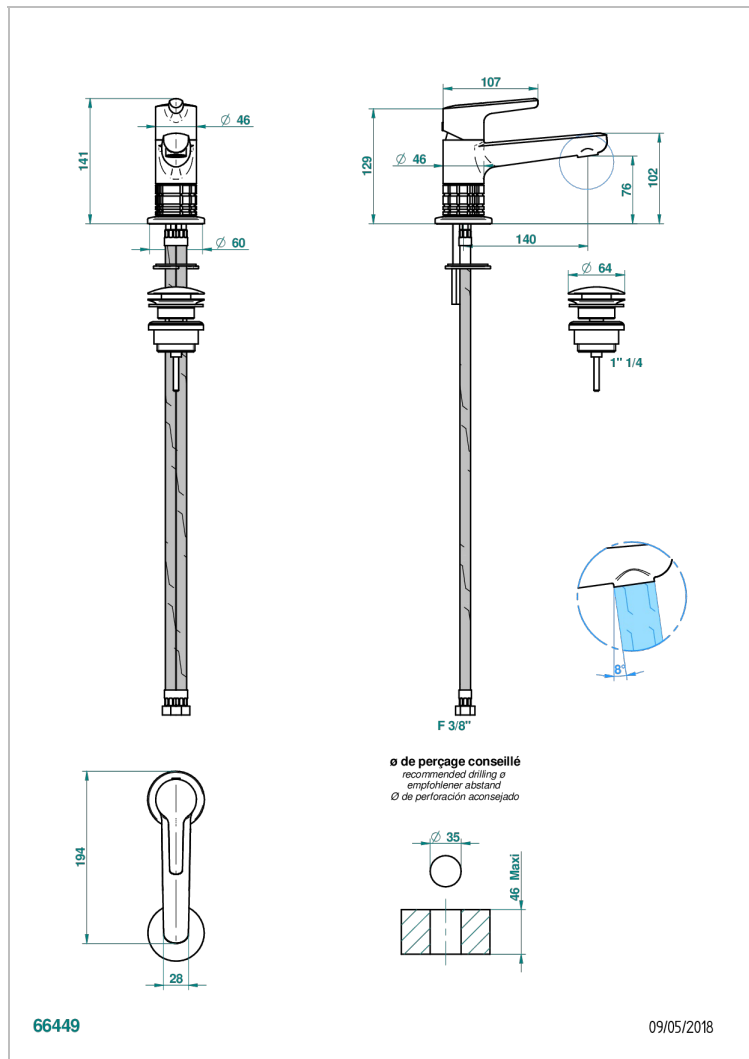

# SYSTEM CRISTAL C РУКОЯТКАМИ

G9K-6500

Смеситель для раковины однорычажный с донным клапаном

THG<sup>®</sup>  
PARIS

## ХАРАКТЕРИСТИКИ

- System cristal с рукоятками
- Смеситель для раковины однорычажный с донным клапаном