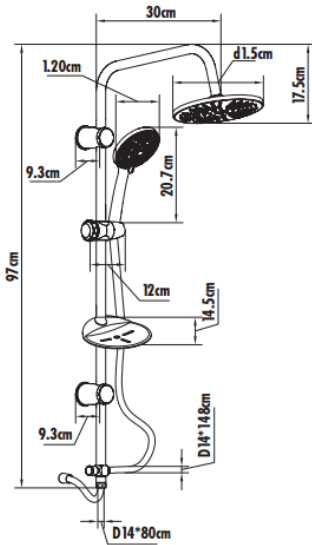

TEKNİK ÇİZİM

ÖZELLİKLER

Creavit önceden haber vermeksizin, ürünlerde ve teknik detaylarda değişiklik yapma hakkını saklı tutar. Renkler gerçekte olduğundan farklı görünebilir.

Kalite Yönetim Sistemi

Müşteri Memnuniyeti Belgesi

Çevre Yönetim Sistemi

İş Sağlığı ve Güvenliği Yönetim Sistemi

LGA

Alman Standartlarına Uygunluk Belgesi

kiwa

Hollanda Standartlarına Uygunluk Belgesi

GOST - R

Rusya Standartlarına Uygunluk Belgesi

UkrSEPRO

Ukrayna Standartlarına Uygunluk Belgesi

İsrail Standartlarına Uygunluk Belgesi

Nijerya Standartlarına Uygunluk Belgesi

Türk Standartlarına Uygunluk Belgesi