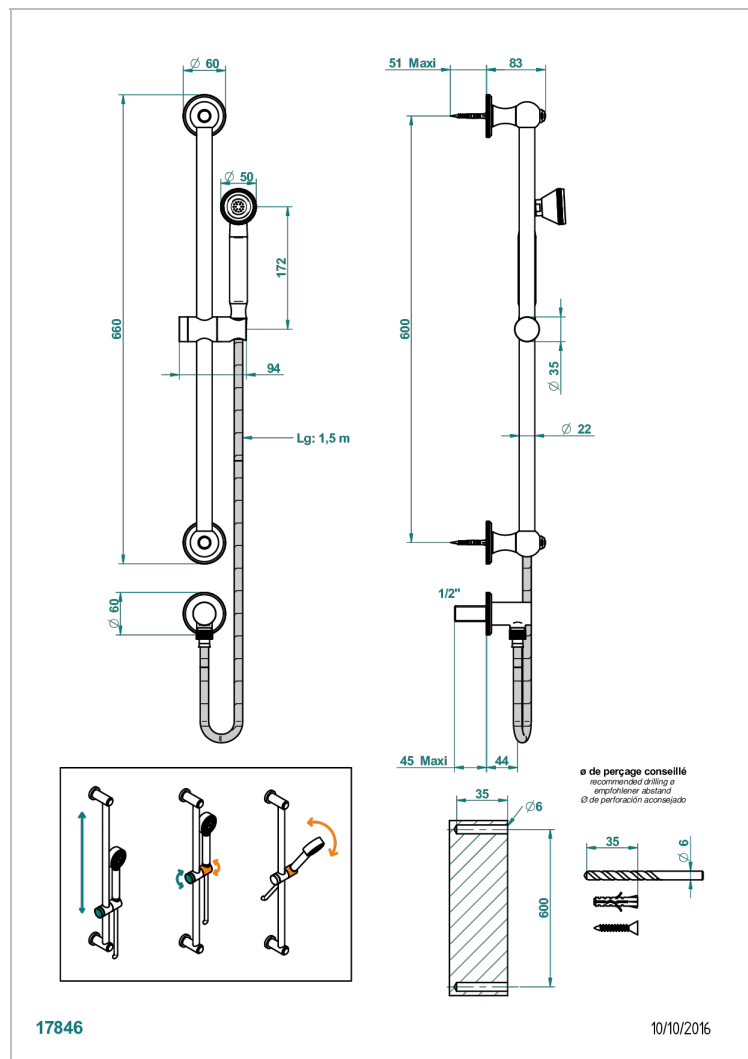

# ART DECO С РУКОЯТКАМИ

A55-58

THG<sup>®</sup>  
PARIS

Душ ручной стильный встраиваемый в стену, 60 см штанга, шланг, крючок и патрубков для душа

## ХАРАКТЕРИСТИКИ

- Art Déco с рукоятками
- Душ ручной стильный встраиваемый в стену, 60 см штанга, шланг, крючок и патрубков для душа