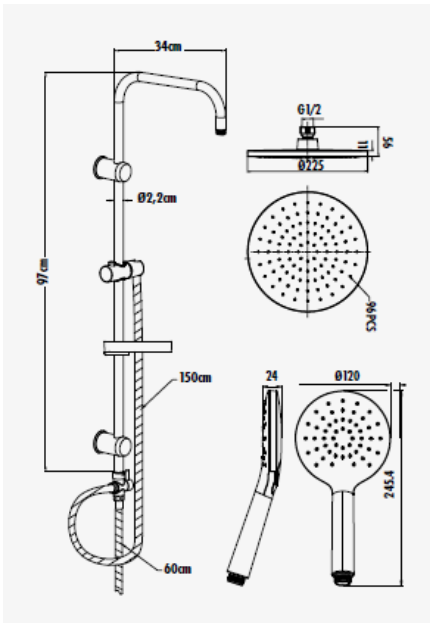

TEKNİK ÇİZİM

ÖZELLİKLER

- Sivaüstü montaj
- Paslanmaz duş dirseği gövdesi
- Tek fonksiyonlu 170x250 Dikdörtgen Tepe Duş başlığı
- Tek fonksiyonlu el duşu
- Duş bataryasına bağlantı sağlayan çift kenetli spiral
- 150 cm El duşuna bağlantılı, çift kenetli spiral
- Çevirmeli sistemli iki yönlü yön değiştirici duş kancası ile birlikte gövdeye monte sabunluk
- Ayarlanabilir duş kancası

Creavit önceden haber vermeksizin, ürünlerde ve teknik detaylarda değişiklik yapma hakkını saklı tutar. Renkler gerçekte olduğundan farklı görünebilir.

Kalite Yönetim Sistemi

Müşteri Memnuniyeti Belgesi

Çevre Yönetim Sistemi

İş Sağlığı ve Güvenliği Yönetim Sistemi

LGA

Alman Standartlarına Uygunluk Belgesi

kiwa

Hollanda Standartlarına Uygunluk Belgesi

GOST - R

Rusya Standartlarına Uygunluk Belgesi

UkrSEPRO

Ukrayna Standartlarına Uygunluk Belgesi

İsrail Standartlarına Uygunluk Belgesi

Nijerya Standartlarına Uygunluk Belgesi

Türk Standartlarına Uygunluk Belgesi