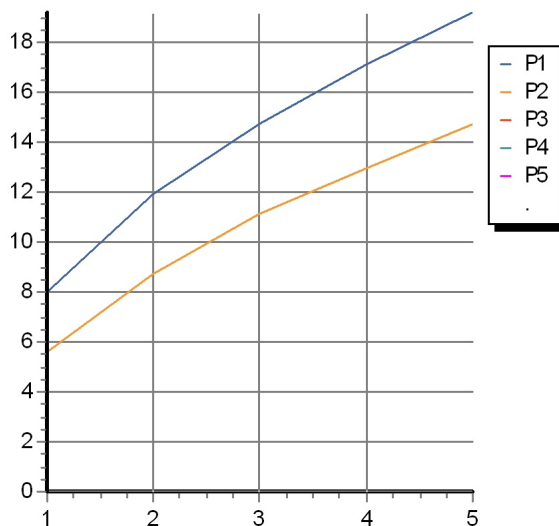

4 hole bath tub single lever mixer, pull-out brass handshower Z94177, 1500 mm flexible hose.

Finiture / Finishes

Cromo / Chrome

N7

Nero Soft Touch / Soft
Touch Black

CLOSER

ZCL505

Esplosi / Exploded

CLOSER

ZCL505 Portate / Flowrates (lt/min)

PRESSIONE PRESSURE	1 BAR	2 BAR	3 BAR	4 BAR	5 BAR
<i>P1</i> DOCCETTA HANDSHOWER	5,6	8,7	11,1	13	14,7
<i>P2</i> BOCCA VASCA WALL SPOUT	8	11,9	14,7	17,1	19,2
<i>P3</i>					
<i>P4</i>					
<i>P5</i>					

CLOSER

ZCL505 Pesì e Misure / Weights and Sizes

Peso (Kg) Weight (lb)	6,30 (Kg)	13,89 (lb)
Volume test (dc3) - (in3)	15,98 (dc3)	975,16 (in3)
h (mm) - (in)	90,00 (mm)	3,54 (in)
L1 (mm) - (in)	335,00 (mm)	13,19 (in)
L2 (mm) - (in)	530,00 (mm)	20,87 (in)