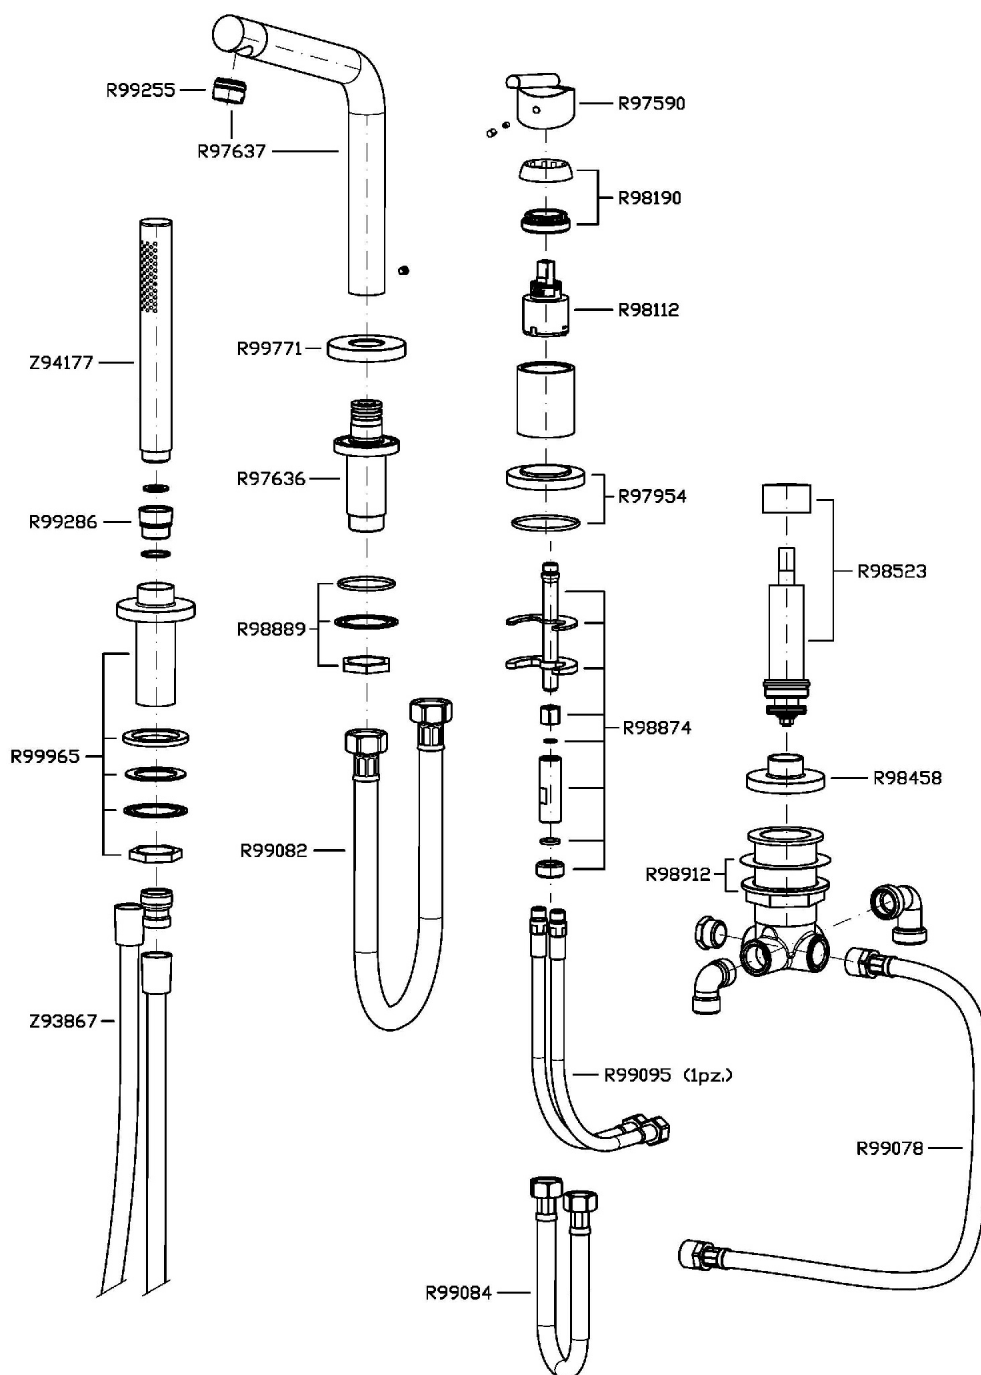

Marchio / Brand ZUCCHETTI

Classe / Class WW

CLOSER

ZCL505

Miscelatore monocomando bordo-vasca 4 fori. / 4 hole bath tub single lever mixer.

Miscelatore monocomando bordo-vasca 4 fori, con doccetta estraibile in ottone Z94177, flessibile da 1500 mm.

4 hole bath tub single lever mixer, pull-out brass handshower Z94177, 1500 mm flexible hose.

Finiture / Finishes

Cromo / Chrome

N7

Nero Soft Touch / Soft
Touch Black

CLOSER

ZCL505

Esplosi / Exploded

CLOSER

ZCL505 Portate / Flowrates (lt/min)

PRESSIONE PRESSURE	1 BAR	2 BAR	3 BAR	4 BAR	5 BAR
<i>P1</i> DOCCETTA HANDSHOWER	5,6	8,7	11,1	13	14,7
<i>P2</i> BOCCA VASCA WALL SPOUT	8	11,9	14,7	17,1	19,2
<i>P3</i>					
<i>P4</i>					
<i>P5</i>					

CLOSER

ZCL505 Pesì e Misure / Weights and Sizes

Peso (Kg) Weight (lb)	6,30 (Kg)	13,89 (lb)
Volume test (dc3) - (in3)	15,98 (dc3)	975,16 (in3)
h (mm) - (in)	90,00 (mm)	3,54 (in)
L1 (mm) - (in)	335,00 (mm)	13,19 (in)
L2 (mm) - (in)	530,00 (mm)	20,87 (in)