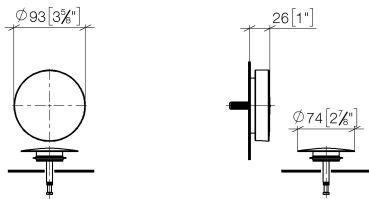

Ванна - Различные серии
Сливной/переливной гарнитур - латунь
Артикульный номер: 36 243 970-09

- сливное отверстие $\varnothing 52$ мм
- Подходит также для больших ванн.

латунь

Для данного артикула требуются комплектующие.

размерный чертеж

mm [inches]

Все величины в мм / дюймах = мм x 0,0394