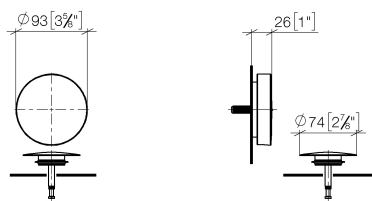

Ванна - Различные серии
Сливной/переливной гарнитур - латунь
Артикульный номер: 36 243 970-09

- сливное отверстие \varnothing 52 мм
- Подходит также для больших ванн.

латунь

Для данного артикула требуются комплектующие.

размерный чертеж

mm [inches]

Все величины в мм / дюймах = мм x 0,0394

Ванна - Различные серии
Сливной/переливной гарнитур - латунь
Артикульный номер: 36 243 970-09

Ванна - Различные серии
Сливной/переливной гарнитур - латунь
Артикульный номер: 36 243 970-09