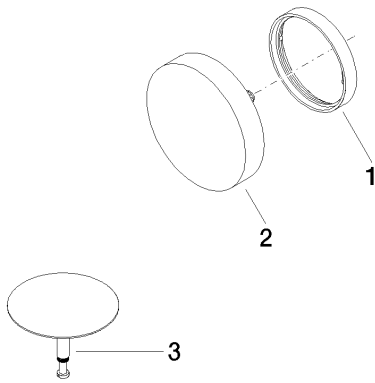

Ванна - Различные серии
Сливной/переливной гарнитур - латунь
Артикульный номер: 36 243 970-09

Спецификация запасных частей

№	Артикульный №	Наименование	Расходуемое кол-во
1	09 11 01 123-09	Покрытие Ø 72 x 11 мм - латунь	1
2	90 20 97 061 00-09		1
3	04 31 20 031 48-09	Донный клапан 100 x 70 x 68 мм - латунь	1