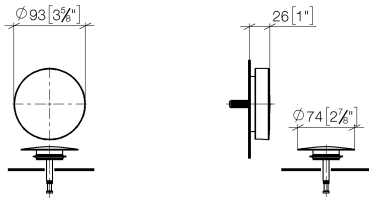

Ванна - Различные серии
Сливной/переливной гарнитур - латунь
Артикульный номер: 36 243 970-09

- сливное отверстие \varnothing 52 мм
- Подходит также для больших ванн.

латунь

Для данного артикула требуются комплектующие.

размерный чертеж

mm [inches]

Все величины в мм / дюймах = мм x 0,0394

Ванна - Различные серии
Сливной/переливной гарнитур - латунь
Артикульный номер: 36 243 970-09

Ванна - Различные серии
Сливной/переливной гарнитур - латунь
Артикульный номер: 36 243 970-09