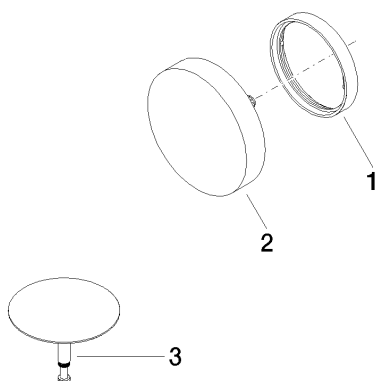

Ванна - Различные серии
Сливной/переливной гарнитур - латунь
Артикульный номер: 36 243 970-09

Спецификация запасных частей

№	Артикульный №	Наименование	Расходуемое кол-во
1	09 11 01 123-09	Покрытие Ø 72 x 11 мм - латунь	1
2	90 20 97 061 00-09		1
3	04 31 20 031 48-09	Донный клапан 100 x 70 x 68 мм - латунь	1