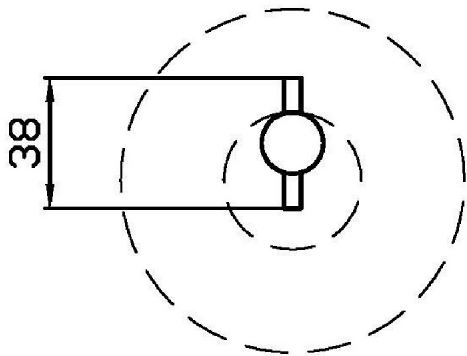

ZAD530

Disegno Complessivo / Overall Drawing

ON

ZAD530

Pesi e Misure / Weights and Sizes

Peso (Kg) Weight (lb)	0,38 (Kg)	0,84 (lb)
Volume test (dc3) - (in3)	3,32 (dc3)	202,60 (in3)
h (mm) - (in)	93,00 (mm)	3,66 (in)
L1 (mm) - (in)	162,00 (mm)	6,38 (in)
L2 (mm) - (in)	220,00 (mm)	8,66 (in)