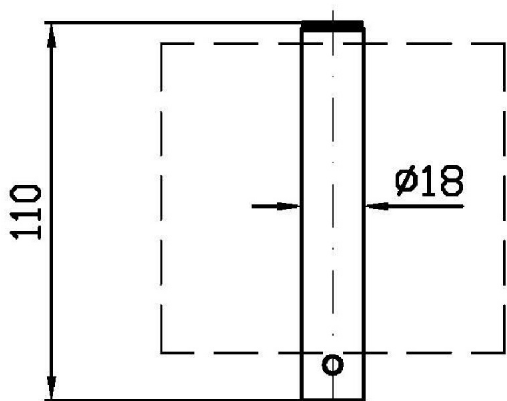

ZAD530

Disegno Complessivo / Overall Drawing

ON

ZAD530

Pesi e Misure / Weights and Sizes

Peso (Kg) Weight (lb)	0,38 (Kg)	0,84 (lb)
Volume test (dc3) - (in3)	3,32 (dc3)	202,60 (in3)
h (mm) - (in)	93,00 (mm)	3,66 (in)
L1 (mm) - (in)	162,00 (mm)	6,38 (in)
L2 (mm) - (in)	220,00 (mm)	8,66 (in)