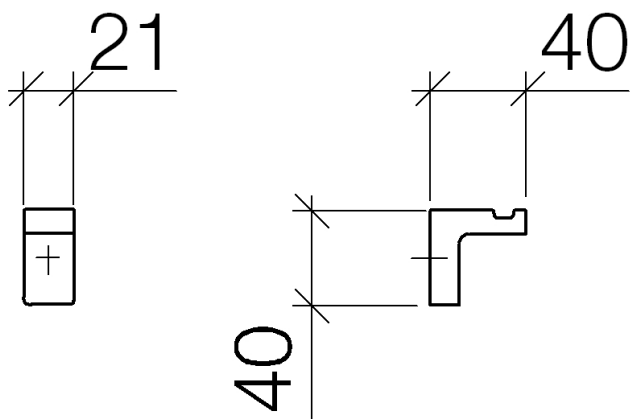

Умывальник - LULU

Крючок - хром

Артикулный номер: 83 251 710-00

- ширина 21 мм
- высота 40 мм
- вылет 40 мм

хром

размерный чертеж

Все величины в мм / дюймах = мм x 0,0394