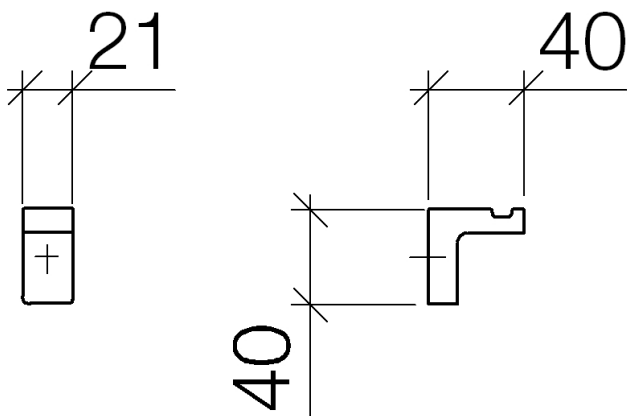

Умывальник - LULU

Крючок - хром

Артикулный номер: 83 251 710-00

- ширина 21 мм
- высота 40 мм
- вылет 40 мм

хром

размерный чертеж

Все величины в мм / дюймах = мм x 0,0394

Умывальник - LULU

Крючок - хром

Артикульный номер: 83 251 710-00

Умывальник - LULU

Крючок - хром

Артикульный номер: 83 251 710-00