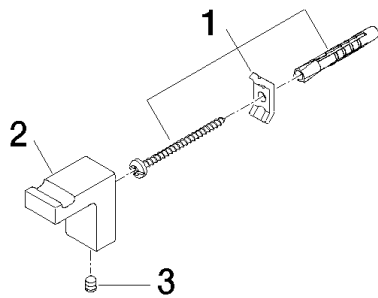

Умывальник - LULU

Крючок - хром

Артикульный номер: 83 251 710-00

- ширина 21 мм
- высота 40 мм
- вылет 40 мм

хром

размерный чертеж

Все величины в мм / дюймах = мм x 0,0394

Умывальник - LULU

Крючок - хром

Артикульный номер: 83 251 710-00

Умывальник - LULU

Крючок - хром

Артикульный номер: 83 251 710-00

Другие варианты поверхностей

платина матовая

83 251 710-06

Другие поверхности по запросу (x-tra Service)

Спецификация запасных частей

№	Артикульный №	Наименование	Расходуемое кол-во
1	05 17 20 716 00 90	Набор для крепления 5 x 60 x 5 мм -	1
2	08 18 60 522-00	Крючок 21 x 40 x 40 мм - хром	1
3	04 31 11 004 00 90	Крепление -	1