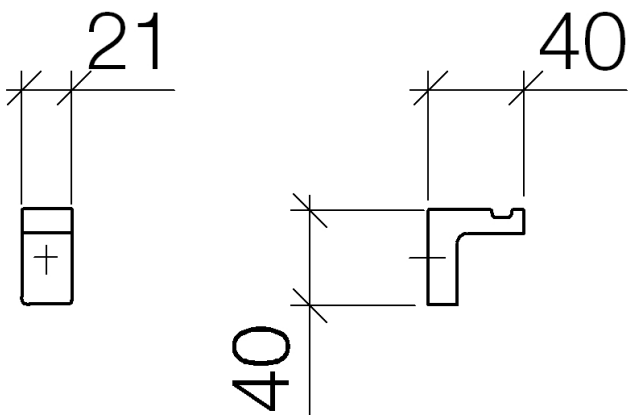

Умывальник - LULU

Крючок - хром

Артикульный номер: 83 251 710-00

- ширина 21 мм
- высота 40 мм
- вылет 40 мм

хром

размерный чертеж

Все величины в мм / дюймах = мм x 0,0394

Умывальник - LULU

Крючок - хром

Артикульный номер: 83 251 710-00

Умывальник - LULU

Крючок - хром

Артикульный номер: 83 251 710-00

Другие варианты поверхностей

платина матовая

83 251 710-06

Другие поверхности по запросу (x-tra Service)

Спецификация запасных частей

№	Артикульный №	Наименование	Расходуемое кол-во
1	05 17 20 716 00 90	Набор для крепления 5 x 60 x 5 мм -	1
2	08 18 60 522-00	Крючок 21 x 40 x 40 мм - хром	1
3	04 31 11 004 00 90	Крепление -	1