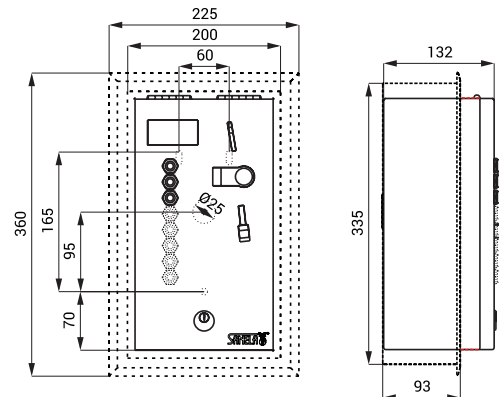

Схема включения и монтажа

SLZA 02LM

SLZA 02LMZ

Технические данные

Размеры ниши (индекс Z)
Питающее напряжение
Потребляемая мощность
Принимаемые монеты

Настройка срока задержки включения
Время душа

335 x 200 x 125 мм
24 В пост.
65 Вт (зависит от количества душей)
0,5, 1, 2 EUR и металлический жетон (другая валюта по запросу)
0 - 255 сек., стандартно 30 сек.
5 - 1200 сек.