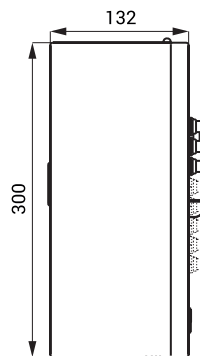

Схема включения и монтажа

SLZA 02LM

SLZA 02LMZ

Технические данные

Размеры ниши (индекс Z)
Питающее напряжение
Потребляемая мощность
Принимаемые монеты

Настройка срока задержки включения
Время душа

335 x 200 x 125 мм
24 В пост.
65 Вт (зависит от количества душей)
0,5, 1, 2 EUR и металлический жетон (другая валюта по запросу)
0 - 255 сек., стандартно 30 сек.
5 - 1200 сек.