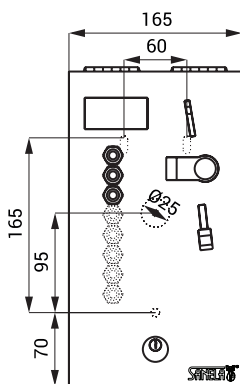

Схема включения и монтажа

SLZA 02LM

SLZA 02LMZ

Технические данные

Размеры ниши (индекс Z)
Питающее напряжение
Потребляемая мощность
Принимаемые монеты

Настройка срока задержки включения
Время душа

335 x 200 x 125 мм
24 В пост.
65 Вт (зависит от количества душей)
0,5, 1, 2 EUR и металлический жетон (другая валюта по запросу)
0 - 255 сек., стандартно 30 сек.
5 - 1200 сек.