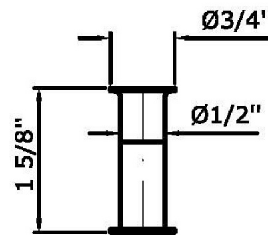

ZAC350.9500 Disegno Complessivo / Overall Drawing

ISY

ZAC350.9500 Pesì e Misure / Weights and Sizes

Peso (Kg) Weight (lb)	0,14 (Kg)	0,31 (lb)
Volume test (dc3) - (in3)	0,34 (dc3)	20,75 (in3)
h (mm) - (in)	50,00 (mm)	1,97 (in)
L1 (mm) - (in)	59,00 (mm)	2,32 (in)
L2 (mm) - (in)	114,00 (mm)	4,49 (in)