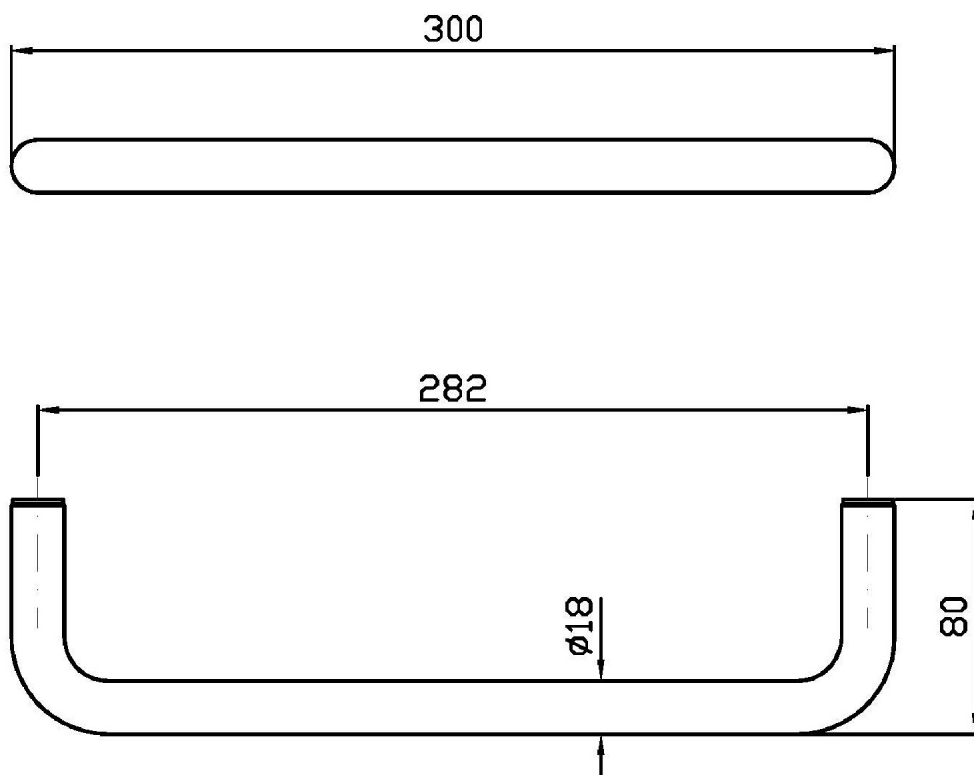

Marchio / Brand ZUCCHETTI

Classe / Class ACC

ON

ZAD520

Porta salviette. / Towel holder.

Porta salviette, lunghezza 30 cm.

Towel holder, length 30 cm.

Finiture / Finishes

ZAD520

Disegno Complessivo / Overall Drawing

ON

ZAD520

Pesi e Misure / Weights and Sizes

| | | |
|-------------------------------|---------------|----------------|
| Peso (Kg) Weight (lb) | 0,38 (Kg) | 0,84 (lb) |
| Volume test (dc3) - (in3) | 1,99 (dc3) | 121,44 (in3) |
| h (mm) - (in) | 55,00 (mm) | 2,17 (in) |
| L1 (mm) - (in) | 100,00 (mm) | 3,94 (in) |
| L2 (mm) - (in) | 360,00 (mm) | 14,17 (in) |