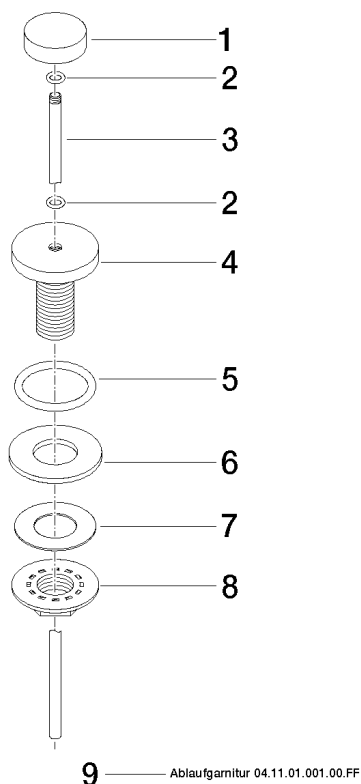

Умывальник - Различные серии

Сливной гарнитур с кнопкой тяги для вертикального монтажа 1 1/4" - латунь

Артикульный номер: 10 200 970-28

Спецификация запасных частей

№	Артикульный №	Наименование	Расходуемое кол-во
1	09 21 33 001-28	Потянуть кнопку Ø 32 x 10 мм - латунь сатинированная	1
2	09 14 10 007 90	O-Ring 6,07 x 1,78 мм -	2
3	09 31 09 004-28	Тяга Ø 6 x 425 мм - латунь сатинированная	1
4	09 18 40 022-28	Направляющая тяги Ø 45 x 52 мм - латунь сатинированная	1
5	09 14 10 095 90	O-Ring 34,0 x 4,0 мм -	1
6	09 14 05 012 90	Прокладка NBR 70 48,0 x 23,0 x 3,0 мм -	1
7	09 14 40 001 90	Прокладка Vf 3110 42,0 x 22,0 x 1,0 мм -	1
8	09 23 10 010 90	Крепление с буртиком 1/2" -	1
9	04 11 01 001 00-28	Сливной гарнитур 1 1/4" - латунь сатинированная	1