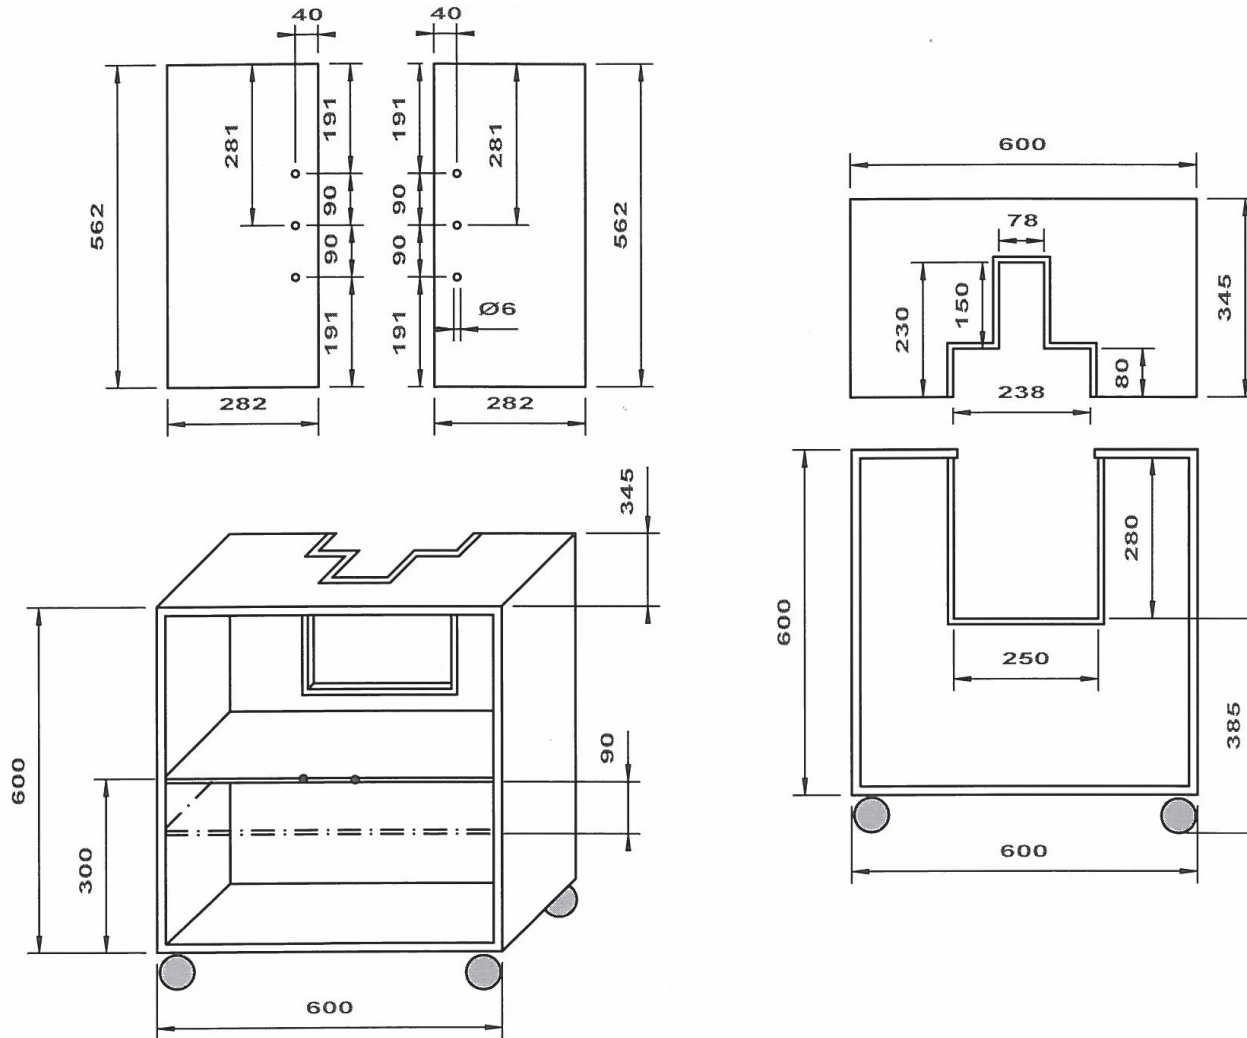

# DECOR WALTHER Technische Zeichnung

## WTU 1 Waschtischunterschrank . *Vanity . Meuble sous vasque*

WTU 1

Waschtisch-  
unterschrank mit  
Glastüren  
*Undersink cabinet with glass  
doors*

M 1 : 25

66 . 60 . 34,5 cm

Korpus Edelstahl poliert  
Glastüren Weiß  
2 feststellbare Rollen  
1 Glaseinlegeboden  
*stainless steel polished  
Glass doors white  
2 lockable rolls  
1 Glas shelf*