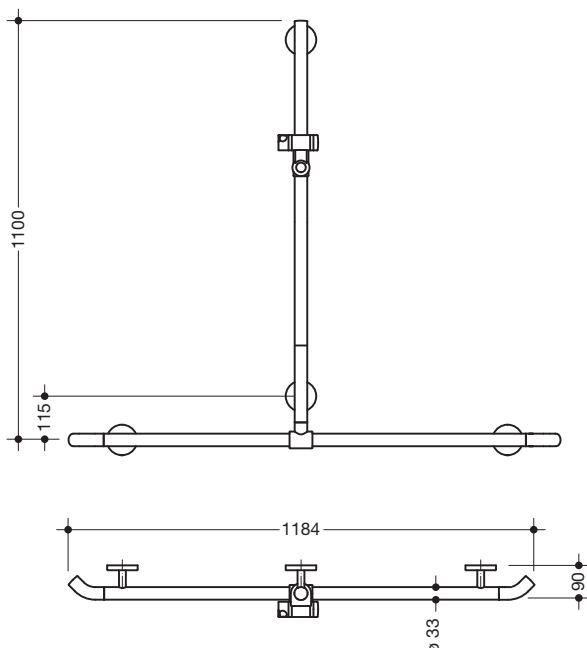

Produktdatenblatt
Duschhandlauf mit verschiebbarer
Brausehalterstange 950.35.43090

HEWI

Abbildung ähnlich

Duschhandlauf mit verschiebbarer Brausehalterstange 950.35.43090

- senkrecht und waagrecht angeordnete, im rechten Winkel verbundene Stangen mit Brausehalter
- mit zur Wand zeigenden 45° Endbögen
- mit seitlich (zur Montage) verschiebbarer senkrechter Brausehalterstange
- Dusch-, Wannenhandlauf aus hochwertigem Polyamid in den HEWI Farben 98 (Signalweiß) oder 99 (Reinweiß)
- Brausehalter mit schwarz gekennzeichnetem Griffbereich
- mit durchgehendem, korrosionsgeschütztem Stahlkern
- senkrechte Länge 1100 mm, waagerechte Länge 1184 mm
- 90 mm tief, Stangendurchmesser 33 mm
- Wandanbindung mit gerade zur Wand ausgeführten filigranen Stützen (Durchmesser 18 mm) und flachen Rosetten
- Rosettendurchmesser 80 mm, Kappenhöhe 13 mm
- Brausehalter kann stufenlos geneigt und nach Ziehen oder Drücken eines großflächigen Hebels in der Höhe verstellt werden
- konische Aufnahme am Brausehalter erleichtert das Einhängen der Handbrause
- geeignet für Handbrausen verschiedener Hersteller
- einfache Montage durch einzeln montierbare Befestigungsplatten aus hochwertigem Edelstahl zum Einhängen des Dusch-, Wannenhandlaufs
- geeignet für HEWI Einhängesitze 950.51...10..., 950.51...11..., 802.51...11..., 802.51...12... und 801.51...
- inklusive korrosionsfreiem HEWI Befestigungsmaterial

Abmessungen in mm

Farben

Basisfarbe

Alternative Farben

Basisfarbe

Stangen

Technische Änderungen vorbehalten, 15.08.2019

HEWI Heinrich Wilke GmbH
 Postfach 1260
 D-34442 Bad Arolsen