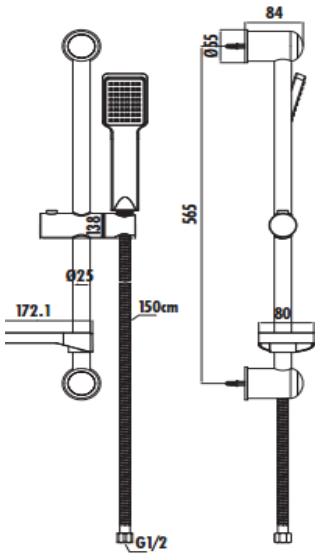

TEKNİK ÇİZİM

ÖZELLİKLER

Creavit önceden haber vermeksizin, ürünlerde ve teknik detaylarda değişiklik yapma hakkını saklı tutar. Renkler gerçekte olduğundan farklı görünebilir.

Kalite Yönetim Sistemi

Müşteri Memnuniyeti Belgesi

Çevre Yönetim Sistemi

İş Sağlığı ve Güvenliği Yönetim Sistemi

LGA

Alman Standartlarına Uygunluk Belgesi

kiwa

Hollanda Standartlarına Uygunluk Belgesi

GOST - R

Rusya Standartlarına Uygunluk Belgesi

UkrSEPRO

Ukrayna Standartlarına Uygunluk Belgesi

İsrail Standartlarına Uygunluk Belgesi

Nijerya Standartlarına Uygunluk Belgesi

Türk Standartlarına Uygunluk Belgesi