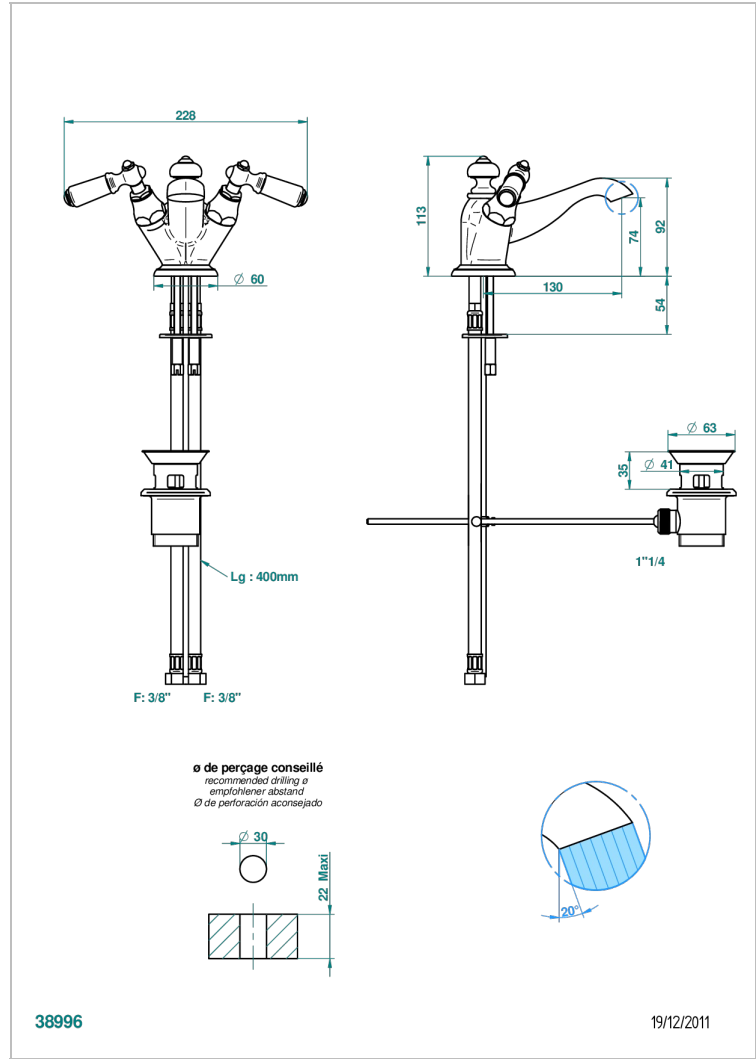

# BROADWAY С РУКОЯТКАМИ

A04-2155

Смеситель для раковины на одно отверстие с донным клапаном

THG<sup>®</sup>  
PARIS