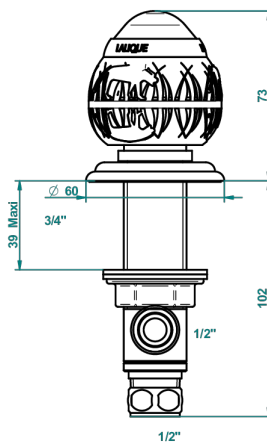

PANTHERE CO СВЕТЛЫМ ХРУСТАЛЕМ

THG®
PARIS

A2H-35

Вентиль 1/2", устанавливаемый на борту

28885

04/07/2016

ХАРАКТЕРИСТИКИ

- Panthere со светлым хрусталём
- Вентиль 1/2", устанавливаемый на борту

ДОСТУПНЫЕ ВАРИАНТЫ ПОКРЫТИЙ

Blush PVD - H62
Graphite PVD - H64
Matt Umber PVD - H67
Matt blush PVD - H60
Matt graphite PVD - H65
Umber PVD - H66

Аранья (чёрный никель) - D24
Бронза - D01
Золото - F01
Матовая красная старинная медь - H07
Матовое золото - F07
Матовое светлое золото - F31

Матовый никель - C01
Матовый хром - C02
Никель - B01
Покрытие PVD бронза - F33
Покрытие PVD золотистый цвет - H52
Покрытие PVD латунь - H49

Покрытие PVD матовая бронза - F34
Покрытие PVD матовая латунь - H50
Покрытие PVD матовый золотистый - H53
Покрытие PVD матовый никель - H56
Покрытие PVD никель - H55
Розовое золото - F27

Сатинированное золото - F03
Сатинированное светлое золото - F32
Сатинированный хром - C03
Светлое золото - F30
Серебро с родием - F18
Состаренный никель - H28