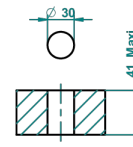

PANTHERE CO СВЕТЛЫМ ХРУСТАЛЕМ

THG®
PARIS

A2H-35

Вентиль 1/2", устанавливаемый на борту

28885

04/07/2016

ХАРАКТЕРИСТИКИ

- Panthere со светлым хрусталём
- Вентиль 1/2", устанавливаемый на борту

ДОСТУПНЫЕ ВАРИАНТЫ ПОКРЫТИЙ

Blush PVD - H62
Graphite PVD - H64
Matt Umber PVD - H67
Matt blush PVD - H60
Matt graphite PVD - H65
Umber PVD - H66

Аранья (чёрный никель) - D24
Бронза - D01
Золото - F01
Матовая красная старинная медь - H07
Матовое золото - F07
Матовое светлое золото - F31

Матовый никель - C01
Матовый хром - C02
Никель - B01
Покрытие PVD бронза - F33
Покрытие PVD золотистый цвет - H52
Покрытие PVD латунь - H49

Покрытие PVD матовая бронза - F34
Покрытие PVD матовая латунь - H50
Покрытие PVD матовый золотистый - H53
Покрытие PVD матовый никель - H56
Покрытие PVD никель - H55
Розовое золото - F27

Сатинированное золото - F03
Сатинированное светлое золото - F32
Сатинированный хром - C03
Светлое золото - F30
Серебро с родием - F18
Состаренный никель - H28