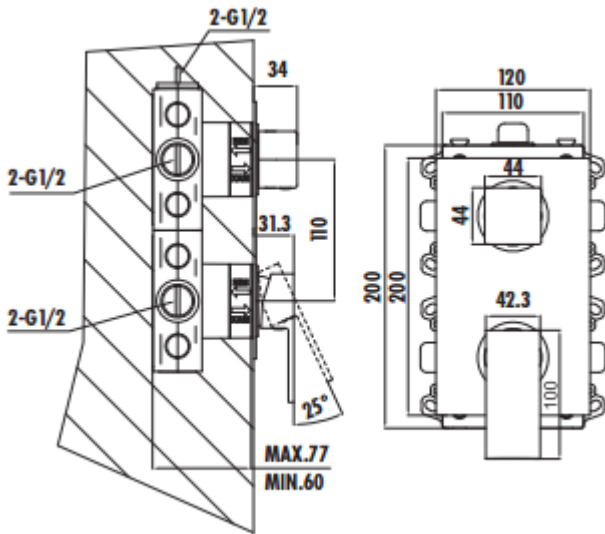

TEKNİK ÇİZİM

ÖZELLİKLER

Creavit önceden haber vermeksizin, ürünlerde ve teknik detaylarda değişiklik yapma hakkını saklı tutar. Renkler gerçekte olduğundan farklı görünebilir.

Kalite Yönetim Sistemi

Müşteri Memnuniyeti Belgesi

Çevre Yönetim Sistemi

İş Sağlığı ve Güvenliği Yönetim Sistemi

LGA

Alman Standartlarına Uygunluk Belgesi

kiwa

Hollanda Standartlarına Uygunluk Belgesi

GOST - R

Rusya Standartlarına Uygunluk Belgesi

UkrSEPRO

Ukrayna Standartlarına Uygunluk Belgesi

İsrail Standartlarına Uygunluk Belgesi

Nijerya Standartlarına Uygunluk Belgesi

Türk Standartlarına Uygunluk Belgesi