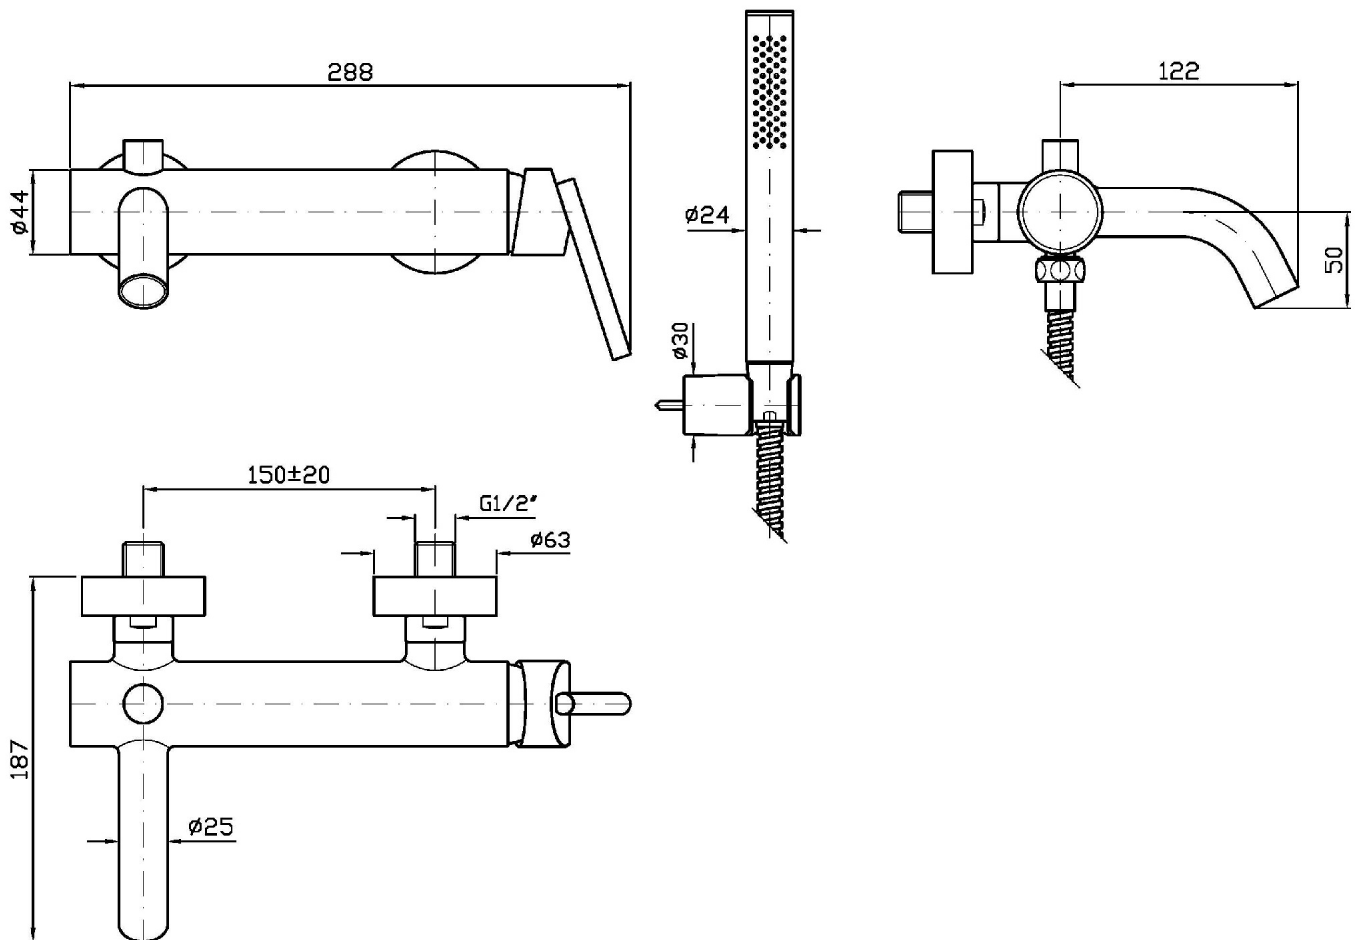

CLOSER

ZCL139

Disegno Complessivo / Overall Drawing