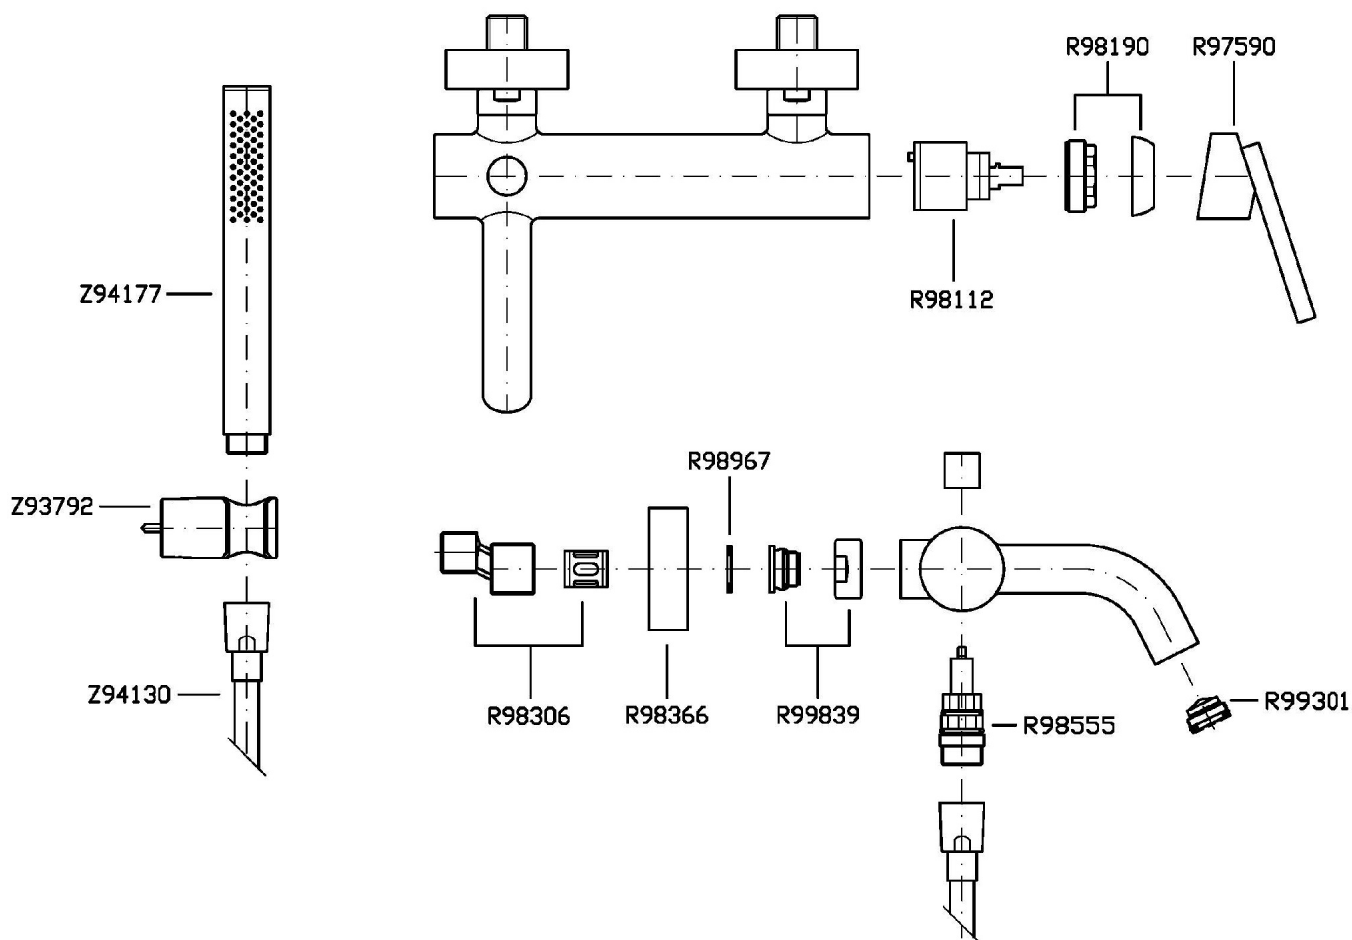

CLOSER

ZCL139

Miscelatore monocomando esterno vasca-doccia. / Exposed single lever bath-shower mixer.

Miscelatore monocomando esterno vasca-doccia con deviatore, aeratore, completo doccia.

Exposed single lever bath-shower mixer with diverter, aerator, handshower set.

Finiture / Finishes

Cromo / Chrome

N7
Nero Soft Touch / Soft
Touch Black

CLOSER

ZCL139

Disegno Complessivo / Overall Drawing

CLOSER

ZCL139

Esplosi / Exploded

CLOSER

ZCL139

Portate / Flowrates (lt/min)

PRESSIONE PRESSURE	1 BAR	2 BAR	3 BAR	4 BAR	5 BAR
<i>P1</i> DOCCETTA HANDSHOWER	6	9	11	12	13
<i>P2</i> BOCCA VASCA WALL SPOUT	13,9	20	24,9	28,7	32
<i>P3</i>					
<i>P4</i>					
<i>P5</i>					

CLOSER

ZCL139

Pesi e Misure / Weights and Sizes

Peso (Kg) Weight (lb)	2,70 (Kg)	5,95 (lb)
Volume test (dc3) - (in3)	11,01 (dc3)	671,87 (in3)
h (mm) - (in)	90,00 (mm)	3,54 (in)
L1 (mm) - (in)	335,00 (mm)	13,19 (in)
L2 (mm) - (in)	365,00 (mm)	14,37 (in)