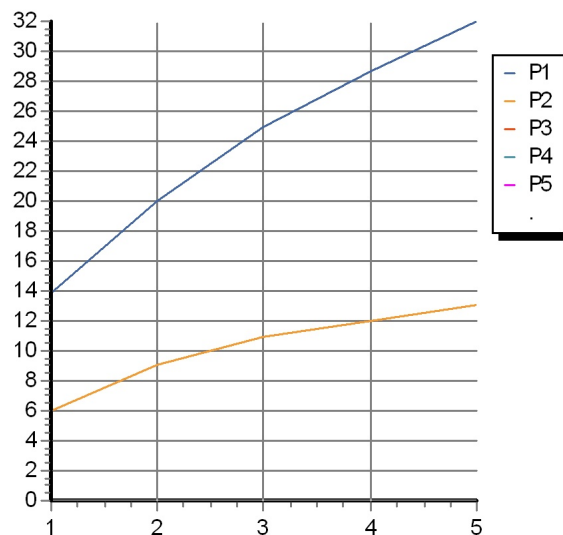

Esplosi / Exploded

CLOSER

ZCL139

Portate / Flowrates (lt/min)

PRESSIONE PRESSURE	1 BAR	2 BAR	3 BAR	4 BAR	5 BAR
<i>P1</i> DOCCETTA HANDSHOWER	6	9	11	12	13
<i>P2</i> BOCCA VASCA WALL SPOUT	13,9	20	24,9	28,7	32
<i>P3</i>					
<i>P4</i>					
<i>P5</i>					

CLOSER

ZCL139

Pesi e Misure / Weights and Sizes

Peso (Kg) Weight (lb)	2,70 (Kg)	5,95 (lb)
Volume test (dc3) - (in3)	11,01 (dc3)	671,87 (in3)
h (mm) - (in)	90,00 (mm)	3,54 (in)
L1 (mm) - (in)	335,00 (mm)	13,19 (in)
L2 (mm) - (in)	365,00 (mm)	14,37 (in)