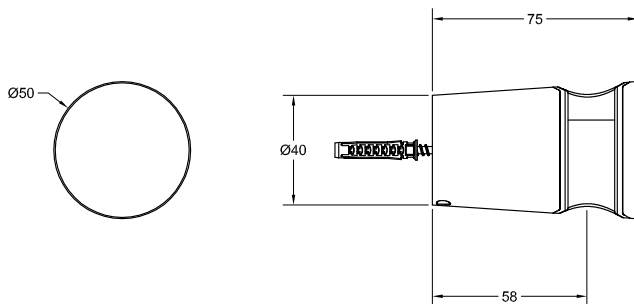

cono

Art. 45157

Art. 45160

GESSI 

Gessi SpA - Parco Gessi

13037 Serravalle Sesia (Vercelli) - Italy

Phone +39 0163 454111 - Facsimile +39 0163 459273

www.gessi.com - gessi@gessi.it