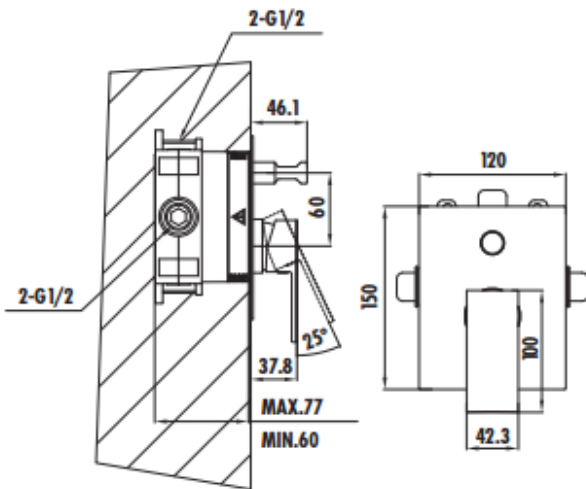

TEKNİK ÇİZİM

ÖZELLİKLER

Creavit önceden haber vermeksizin, ürünlerde ve teknik detaylarda değişiklik yapma hakkını saklı tutar. Renkler gerçekte olduğundan farklı görünebilir.

Kalite Yönetim Sistemi

Müşteri Memnuniyeti Belgesi

Çevre Yönetim Sistemi

İş Sağlığı ve Güvenliği Yönetim Sistemi

LGA

Alman Standartlarına Uygunluk Belgesi

kiwa

Hollanda Standartlarına Uygunluk Belgesi

GOST - R

Rusya Standartlarına Uygunluk Belgesi

UkrSEPRO

Ukrayna Standartlarına Uygunluk Belgesi

İsrail Standartlarına Uygunluk Belgesi

Nijerya Standartlarına Uygunluk Belgesi

Türk Standartlarına Uygunluk Belgesi