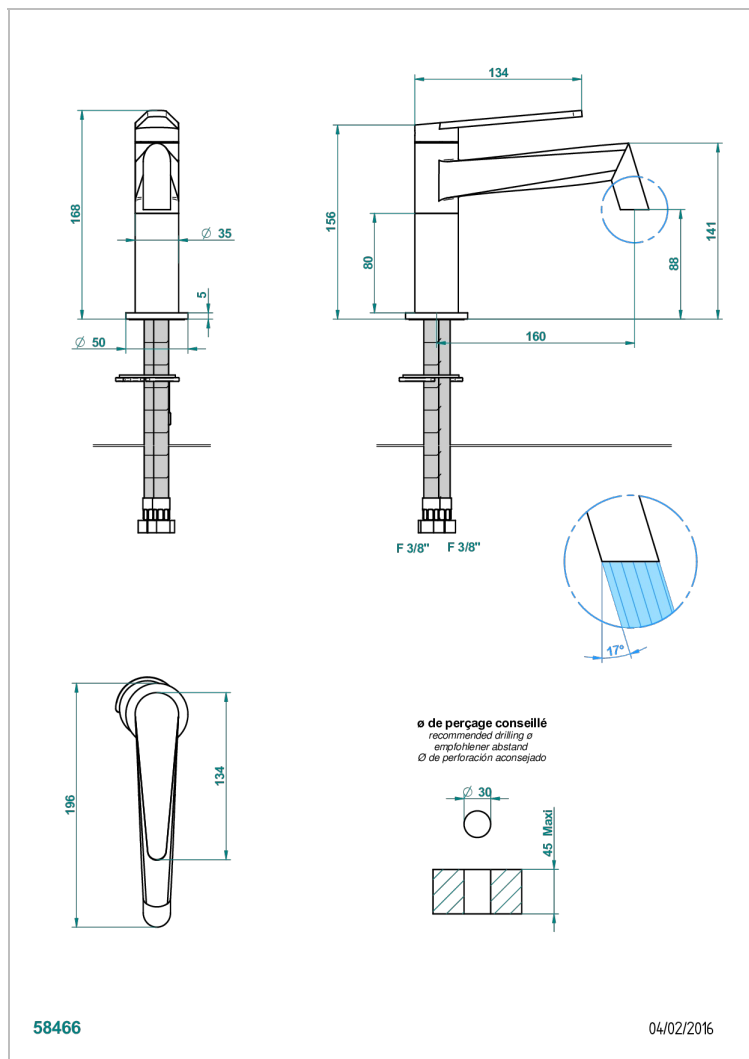

# МЕТАМОРФОЗЕ С РУКОЯТКАМИ

G6B-6500SV

Смеситель для раковины однорычажный без донного клапана

THG<sup>®</sup>  
PARIS

## ХАРАКТЕРИСТИКИ

- Metamorphose с рукоятками
- Смеситель для раковины однорычажный без донного клапана