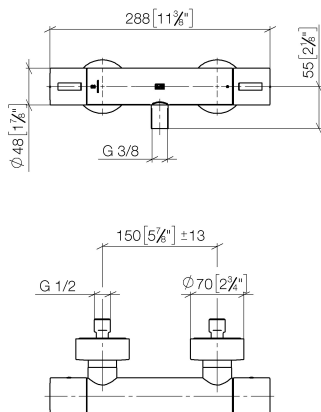

## Душ - Deque

Термостат для душа для настенного монтажа - чёрный матовый

Артикульный номер: 34 442 979-33

- накладные розетки  $\varnothing$  70 мм
- штихмас 150 мм  $\pm$  13 мм
- отвод для душа 3/8"
- с регулированием расхода
- Группа смесителей согл. DIN 4109: 1
- Защищён от обратного потока.
- Для комбинации с комплектом с регулируемой штангой

## размерный чертеж

mm [inches]

Все величины в мм / дюймах = мм x 0,0394