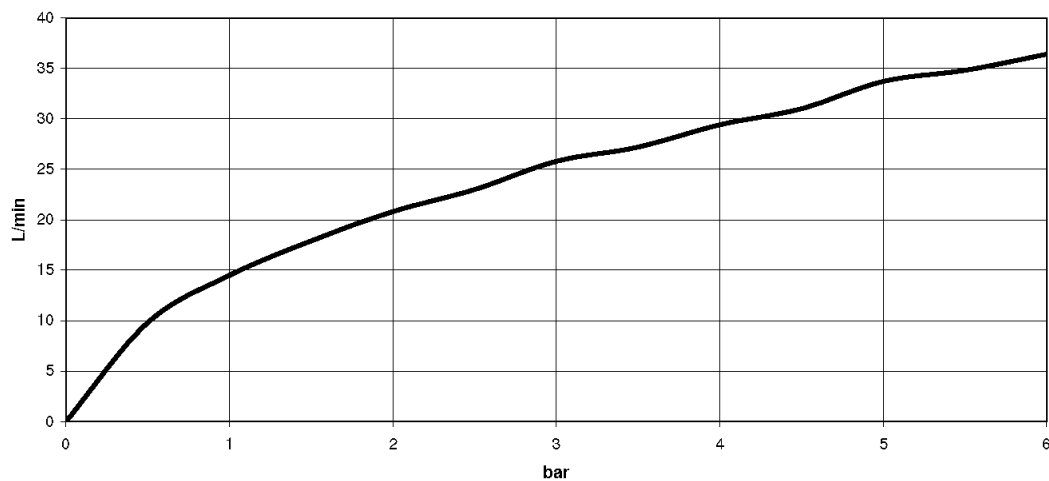

Душ - Deque

Термостат для душа для настенного монтажа - чёрный матовый

Артикулльный номер: 34 442 979-33

график расхода