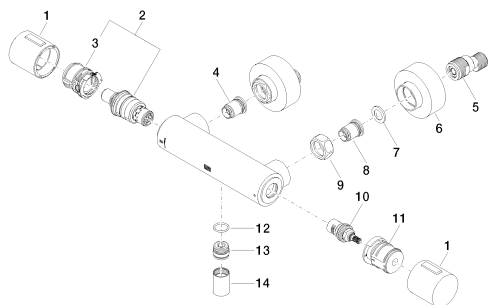

Душ - Deque

Термостат для душа для настенного монтажа - чёрный матовый

Артикульный номер: 34 442 979-33

Спецификация запасных частей

№	Артикульный №	Наименование	Расходуемое кол-во
1	90 17 33 015 00-33		2
2	90 15 02 070 00 90	термостатный картридж Ø 39 x 92 мм, 26 л/мин. -	1
3	09 30 40 010 90	регулятор -	1
4	04 31 20 530 00 90		1
5	04 11 04 030 00 90	S-эксцентрик G1/2 x G3/4 -	2
6	90 31 20 512 00-33	крышка - чёрный матовый	2
7	09 29 30 050 90		2
8	04 31 20 540 00 90		1
9	09 24 77 008-33		2
10	90 90 03 236 00 90		1
11	90 30 40 017 00 90		1
12	09 14 10 010 90	O-Ring EPDM 70 17,0 x 2,0 мм -	1
13	09 31 20 511-33		1
14	09 21 02 069-33	чехол Ø 22 x 31 мм - чёрный матовый	1