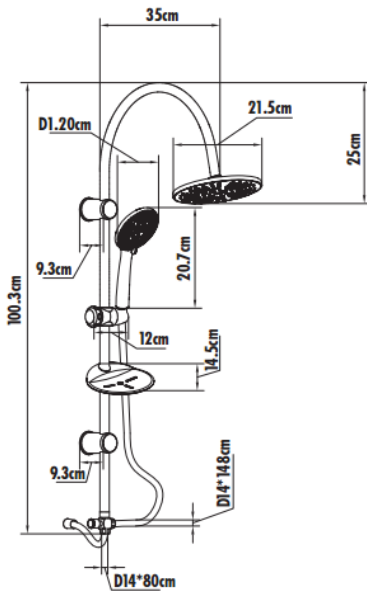

TEKNİK ÇİZİM

ÖZELLİKLER

Creavit önceden haber vermeksizin, ürünlerde ve teknik detaylarda değişiklik yapma hakkını saklı tutar. Renkler gerçekte olduğundan farklı görünebilir.

Kalite Yönetim Sistemi

Müşteri Memnuniyeti Belgesi

Çevre Yönetim Sistemi

İş Sağlığı ve Güvenliği Yönetim Sistemi

LGA

Alman Standartlarına Uygunluk Belgesi

kiwa

Hollanda Standartlarına Uygunluk Belgesi

GOST - R

Rusya Standartlarına Uygunluk Belgesi

UkrSEPRO

Ukrayna Standartlarına Uygunluk Belgesi

İsrail Standartlarına Uygunluk Belgesi

Nijerya Standartlarına Uygunluk Belgesi

Türk Standartlarına Uygunluk Belgesi