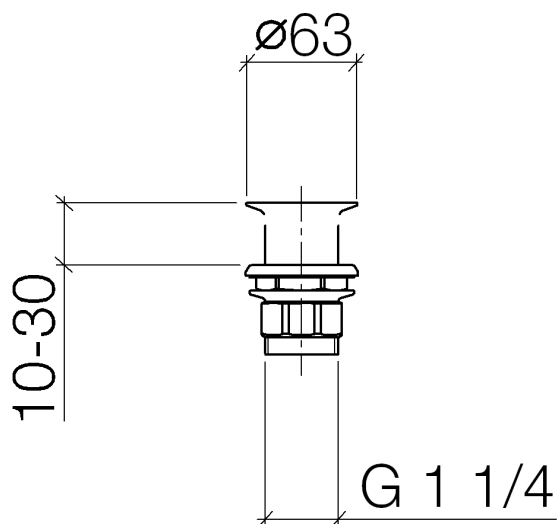

Умывальник - Различные серии

Донный клапан сетчатый 1 1/4" - чёрный матовый

Артикульный номер: 10 110 970-33

- Только для умывальника без переливного устройства.

чёрный матовый

размерный чертеж

Все величины в мм / дюймах = мм x 0,0394