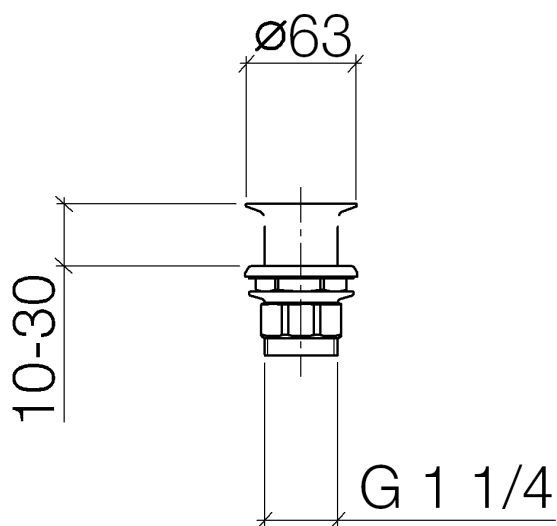

Умывальник - Различные серии

Донный клапан сетчатый 1 1/4" - чёрный матовый

Артикульный номер: 10 110 970-33

- Только для умывальника без переливного устройства.

чёрный матовый

размерный чертеж

Все величины в мм / дюймах = мм x 0,0394

Умывальник - Различные серии

Донный клапан сетчатый 1 1/4" - чёрный матовый

Артикульный номер: 10 110 970-33

Умывальник - Различные серии

Донный клапан сетчатый 1 1/4" - чёрный матовый

Артикульный номер: 10 110 970-33